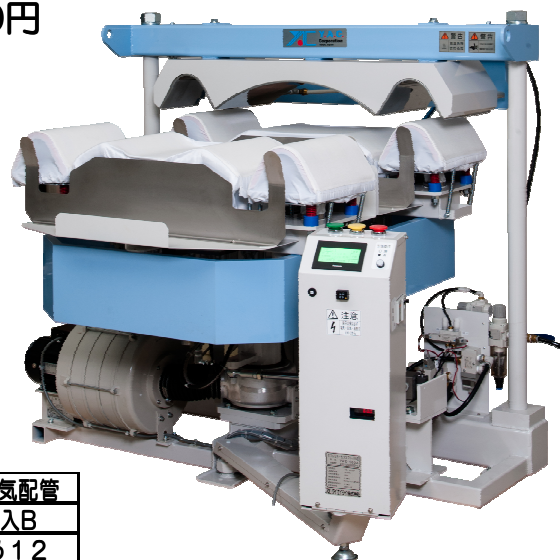

ーダブルボディプレスESー
DOUBLE BODY PRESS ES

省エネタイプに
リニューアル!

電源	消費電力	蒸気消費量	圧縮機容量		蒸気配管		空気配管	製品質量	据付寸法
相	W	kg/時	ℓ/回	ｺﾞｯｸﾞ/ｷﾞ/ｸ	入B	出B	入B	kg	巾x奥行x高(mm)
3相200V	750	30	81	3.7	1/2	1/2	3/8	500	1330x1830x1700

YPS-005A型 能力：200枚/時
定価：3,800,000円

ーダブルカラーカフスプレスー
DOUBLE COLLAR-CUFFS PRESS

ワイドカラー、カフスに対応!!

衿ストレッチ量が倍増!!

電源	消費電力	蒸気消費量	圧縮機容量		蒸気配管		空気配管
相	W	kg/時	ℓ/回	ｺﾞｯｸﾞ/ｷﾞ/ｸ	入B	出B	入B
3相200V	800	20	100	2.2	1/2	1/2	φ12

ーダブルタックスリーブプレスESー
DOUBLE TUCK SLEEVES PRESS ES

YPS-503A型 能力：220枚/時
定価：2,600,000円

細身、半袖ワイシャツも
より早くより綺麗に!

電源	消費電力	蒸気消費量	圧縮機容量		蒸気配管		空気配管	製品質量	据付寸法
相	W	kg/時	ℓ/回	ｺﾞｯｸﾞ/ｷﾞ/ｸ	入B	出B	入B	kg	巾x奥行x高(mm)
単相200V	85	22	60	2.2	1/2	1/2	3/8	330	850x1380x1420

YPS-803A型 能力：200枚/時
定価：2,650,000円