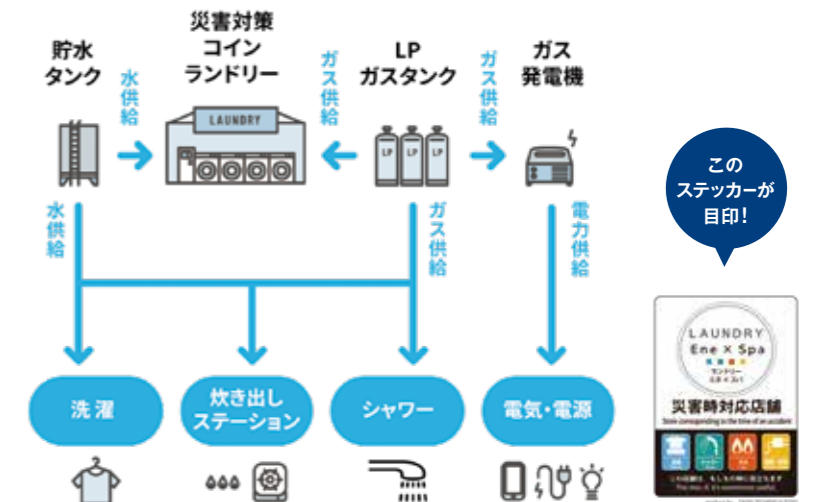

災害対策ランドリーで 安心な街づくりに貢献

当社では3.11の震災時でのボランティア活動を通じて、被災地での「着替え・洗濯に関する需要」が非常に大きいという地域の方々からの声をきっかけに、コインランドリー事業における地域への貢献活動として「災害対策ランドリー」の開発に力を入れております。災害対策ランドリーでは災害時におけるコインランドリー店舗での洗濯機・乾燥機の利用開放、電気・ガス・水などライフラインの無償提供を行います。