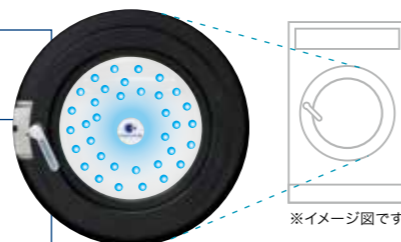

※イメージ図です

ナノイーとは

ナノイーは、空気中の水に高電圧を加えることで生成されるナノサイズの微粒子イオン。

ナノイーについて詳しくは、パナソニック社様のホームページでご確認いただけます。

パナソニック ナノイー 検索

※ナノイーXは、ナノイーに比べて、効果の元であるOHラジカルをより多く含む微粒子イオンです。 ※nanoe、ナノイー及びnanoeマークは、パナソニック ホールディングス株式会社の商標です。

カビ孢子を抑制し、洗濯乾燥機を清潔に維持

洗濯乾燥機は、最後の「乾燥」工程で洗濯槽内を高温乾燥させるため、カビ孢子抑制に効果があり、細菌類の発生も抑制します。約4年使用した洗濯乾燥機においてカビ孢子菌が「1」であることが実証されています。