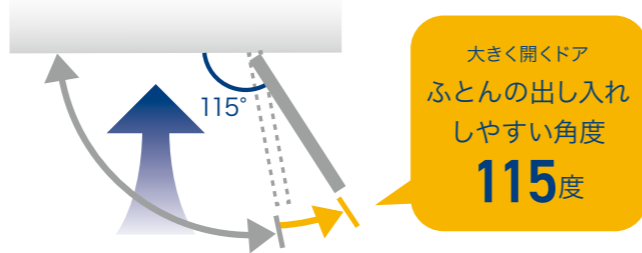

フィルターの目詰まりによる乾燥効率低下を防ぐ「ファン多段速度制御」

乾燥時フィルターが詰まるとファンの回転を上げドラム内の温度を抑制。エラー表示が出ないように未然に防止する機能です。リセットの手間が軽減されます。

大口徑「排水弁採用」

大きなゴミが詰まりにくくなりました。

コインランドリー利用者のニーズに合わせた「新構造設計」

ふとん等の大物を出し入れしやすい大型ドア

洗濯物投入口のサイズが従来比105%にアップ。さらにドアの開閉角度も広がり布団などの大物投入が容易になりました。