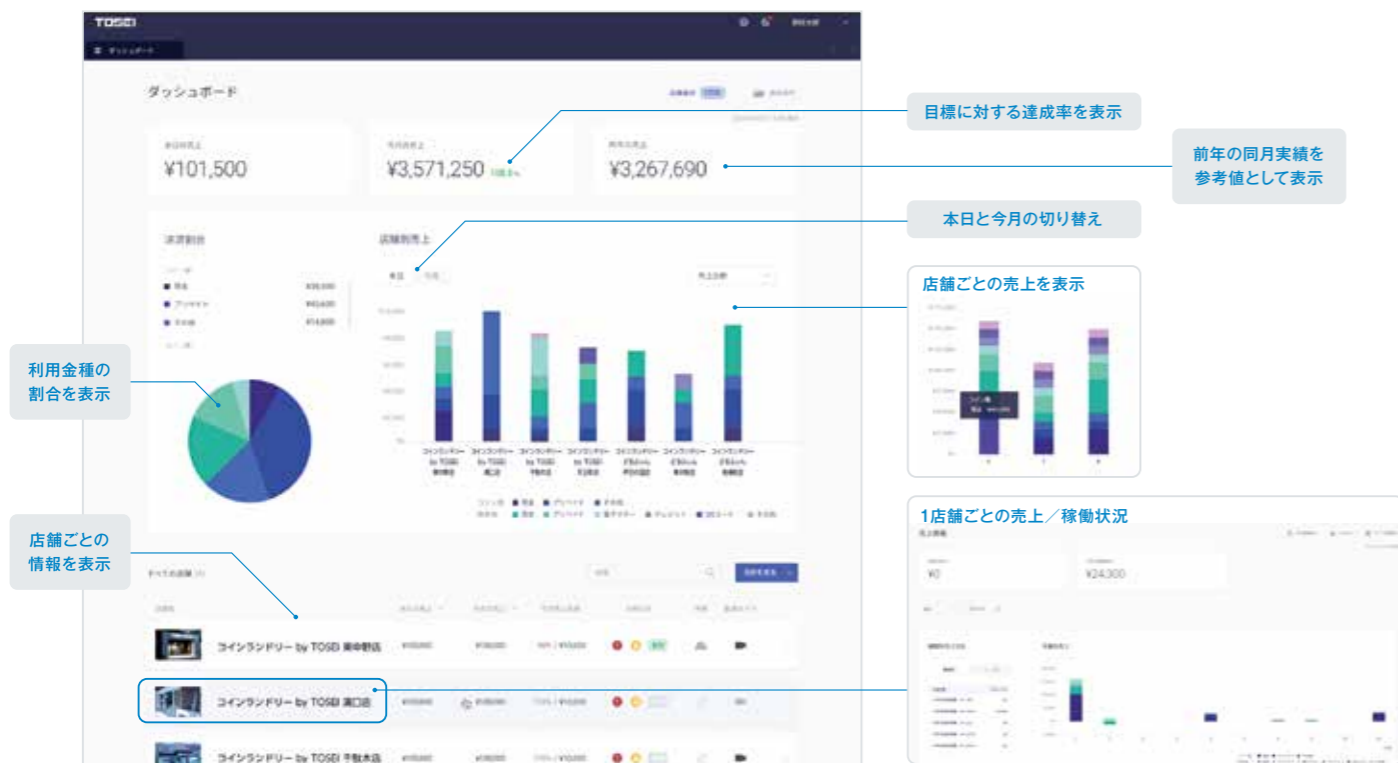

製品紹介動画

TOSEIクラウドのシステム構成図

コインランドリーのための店舗管理・運営ソリューション

売上分析

売上状況を集約してダッシュボードにリアルタイム表示。店舗ごと、機器ごとの実績や履歴も簡単にチェックできます。

機器管理

料金やコース設定の変更が可能。万が一のトラブル時には遠隔対応も可能です。

店舗管理

オーナー、コールセンター、集金業者など、アカウントごとに閲覧範囲を制限できるので、セキュリティ面でも安心です。

利用者向けサービス

リアルタイムで稼働状況を把握し、利用者向けに空き情報や残り時間のデータベースを提供。オーナー様のWebサイト等に空き情報の掲載が可能。

店舗状況のリアルタイム表示

複数店舗をお持ちのオーナー様は全店舗の売上や稼働情報などを一画面で確認できます。

※ブラウザはGoogle Chrome 限定。※画面はいずれもサンプルです。実在の店舗とは関係ありません。