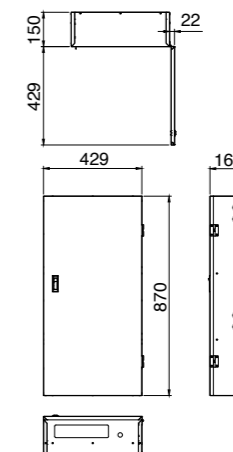

コイン式洗濯乾燥機 P.13・14 掲載

品番	大型機 SF-355C		中型機 SF-275C		小型機 SF-155C	
	洗濯/乾燥容量	洗濯35kg / 乾燥26kg	洗濯27kg / 乾燥18kg	洗濯15kg / 乾燥11kg	ステンレス	ホワイト
ボディ色	ステンレス	ホワイト	ステンレス	ホワイト	ステンレス	ホワイト
音声ガイダンス	●					
ドラム(槽)洗浄機能	●					
インバーター	●					
コース内容	洗濯乾燥コース 標準 / 少量 / 羽毛ふとん(SF-275 SF-355のみ) / 洗濯コース / 乾燥コース					
洗剤自動投入	●					
ステンレスドラム(槽)	●					
防振機構	●					
乾燥自動反転	●					
クールダウン	●					
使用硬貨	100円 / 500円投入可(電子センサー式)					
コイン収納枚数	100円硬貨: 500枚					
使用料金の切替	100~9900円(100円単位)					
電源	AC200V3相 50 / 60Hz					
乾燥及び加熱方式	オープン乾燥方式 / ガスバーナ加熱					
排気口径	直径200mm					
運転目安時間	60分(洗濯乾燥標準コース)					
洗剤投入	液体洗剤用ポンプ3連					
外形寸法^{*1}	幅1070×奥行1472×高さ1860mm	幅940×奥行1357×高さ1830mm	幅800×奥行1262×高さ1725mm			
製品質量	1110kg	820kg	550kg			
ドラム寸法	直径840×長さ630mm	直径760×長さ595mm	直径630×長さ480mm			
定格消費電力	2200W(洗濯) / 1450W(乾燥)	1400W(洗濯) / 1050W(乾燥)	1100W(洗濯) / 450W(乾燥)			
ドラム回転数(最高値)	洗濯49rpm / 脱水:730rpm / 乾燥:53rpm	洗濯:45rpm / 脱水:770rpm / 乾燥:53rpm	洗濯:52rpm / 脱水:850rpm / 乾燥:61rpm			
標準コース使用水量^{*2}	277L	212L	143L			
乾燥熱源/ガス消費量^{*3}	LPガス:29.3kW(2.09kg/h) 都市ガス(13A):29.3kW(25,200kcal/h)	LPガス:20.9kW(1.49kg/h) 都市ガス(13A):20.9kW(18,000kcal/h)	LPガス:11.5kW(0.82kg/h) 都市ガス(13A):11.5kW(9,900kcal/h)			
風量	17m³/分	16m³/分	9m³/分			
配管口径	給水:20A 給湯:20A(オプション) ガス供給:15A 排水:89mm					
(一財)日本ガス機器 検査協会形式認証品						

PSE対象外

外形寸法

SF-355C

SF-275C

SF-155C

集中精算システム P.5・6 掲載

品番	TSC-100
電源	単相AC100V 50/60Hz共用(100V電源2ヶ所)^{*4}
定格電力	待機時 50 W 以下^{*5} 動作時 130 W 以下^{*5}
使用金種	10/50/100/500/1000円
1000円札収納枚数	新札最大 430枚 参考値^{*6} 流通券最大 250枚 参考値^{*6}
硬貨金庫収納枚数	100円硬貨、500円硬貨を平均的利用で約1000枚
領収書発行	領収書の発行が可能
釣銭機能	10/50/100/500円
釣銭最大収納枚数	10円 70枚 / 50円 65枚 / 100円 70枚 / 500円 50枚 / SUB チューブ^{*7}
カード収納枚数	500枚
プリンタ用紙仕様	種類 指定感熱ロール記録紙^{*8}
動作環境	温度 0~40℃(凍結なきこと) 湿度 5~80%RH(結露なきこと)
外形寸法	幅680×奥行392×高さ1500mm
重量	本体 約130kg^{*5} (架台込み)
環境物質	RoHS 適合品