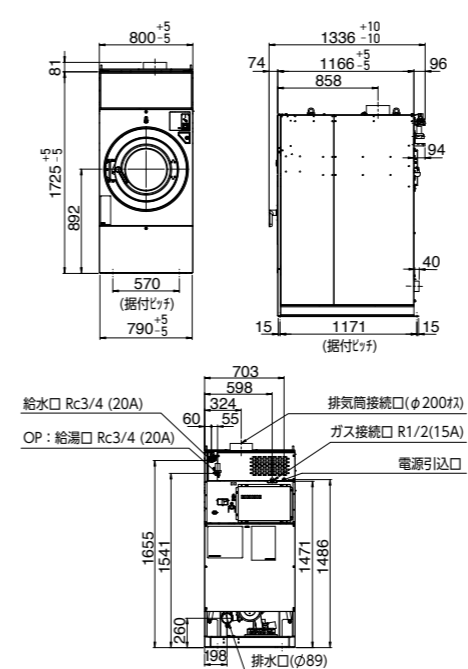

PSE対象外

外形寸法

SF-355C

SF-275C

SF-155C

集中精算システム P.5・6 掲載

品番	TSC-100
電源	単相AC100V 50/60Hz共用(100V電源2ヶ所) ^{*4}
定格電力	待機時 50 W 以下 ^{*5} 動作時 130 W 以下 ^{*5}
使用金種	10/50/100/500/1000円
1000円札収納枚数	新札最大 430枚 参考値 ^{*6} 流通券最大 250枚 参考値 ^{*6}
硬貨金庫収納枚数	100円硬貨、500円硬貨を平均的利用で約1000枚
領収書発行	領収書の発行が可能
釣銭機能	10/50/100/500円
釣銭最大収納枚数	10円 70枚 / 50円 65枚 / 100円 70枚 / 500円 50枚 / SUB チューブ ^{*7}
カード収納枚数	500枚
プリンタ用紙仕様	種類 指定感熱ロール記録紙 ^{*8}
動作環境	温度 0~40℃(凍結なきこと) 湿度 5~80%RH(結露なきこと)
外形寸法	幅680×奥行392×高さ1500mm
重量	本体 約130kg ^{*5} (架台込み)
環境物質	RoHS 適合品