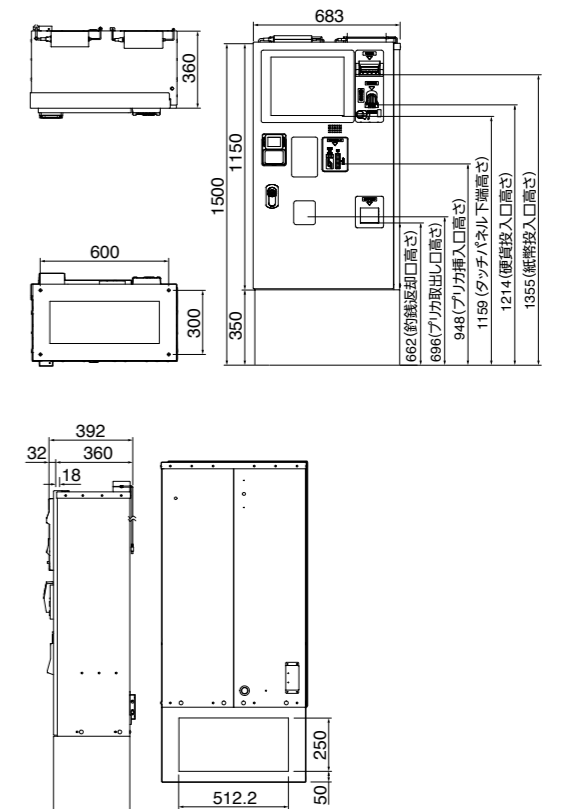

外形寸法

TSC-100