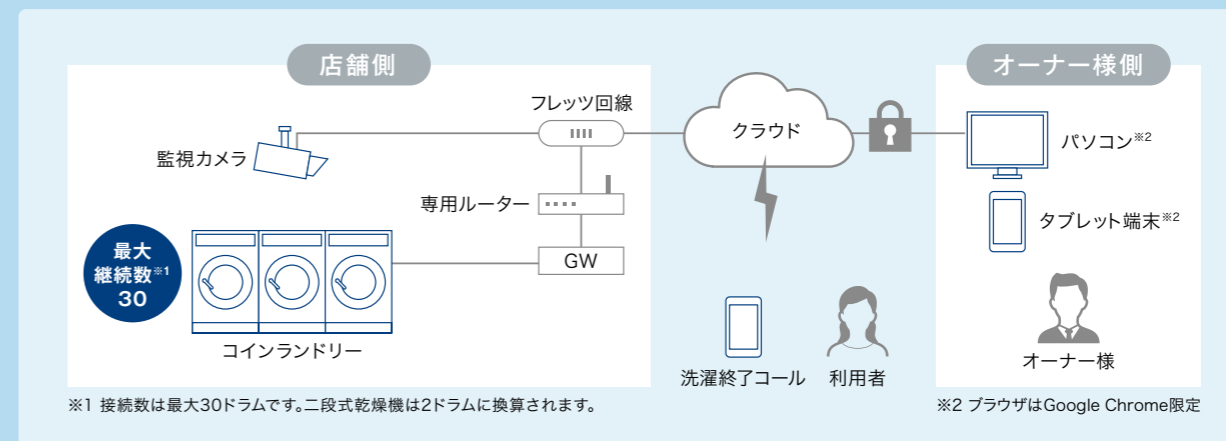

オーナー様専用設定画面で各種ステータスの確認、各機器の設定が可能です
集中精算システム本体で回収金額の印刷、盗難や停電などのトラブル情報、登録電話番号の変更、プリペイドカードや釣銭の枚数管理、洗濯コース名の設定などができます。

TOSEIクラウド

コインランドリー店舗
管理システム

パソコンや携帯端末で、 店舗情報をリモート一括管理

パソコンやタブレットに店舗情報をリアルタイム表示。価格設定や機器管理、売上情報の収集・分析はもちろん、トラブル発生時には素早く対応することも可能です。

製品紹介動画

TOSEIクラウドのシステム構成図

コインランドリーのための店舗管理・運営ソリューション

売上分析

売上状況を集約してダッシュボードにリアルタイム表示。店舗ごと、機器ごとの実績や履歴も簡単にチェックできます。

機器管理

料金やコース設定の変更が可能。万が一のトラブル時には遠隔対応も可能です。

店舗管理

オーナー、コールセンター、集金業者など、アカウントごとに閲覧範囲を制限できるので、セキュリティ面でも安心です。

利用者向けサービス

リアルタイムで稼働状況を把握し、利用者向けに空き情報や残り時間のデータベースを提供。オーナー様のWebサイト等に空き情報の掲載が可能。

店舗状況のリアルタイム表示

複数店舗をお持ちのオーナー様は全店舗の売上や稼働情報などを一画面で確認できます。

※ブラウザはGoogle Chrome 限定。※画面はいずれもサンプルです。実在の店舗とは関係ありません。