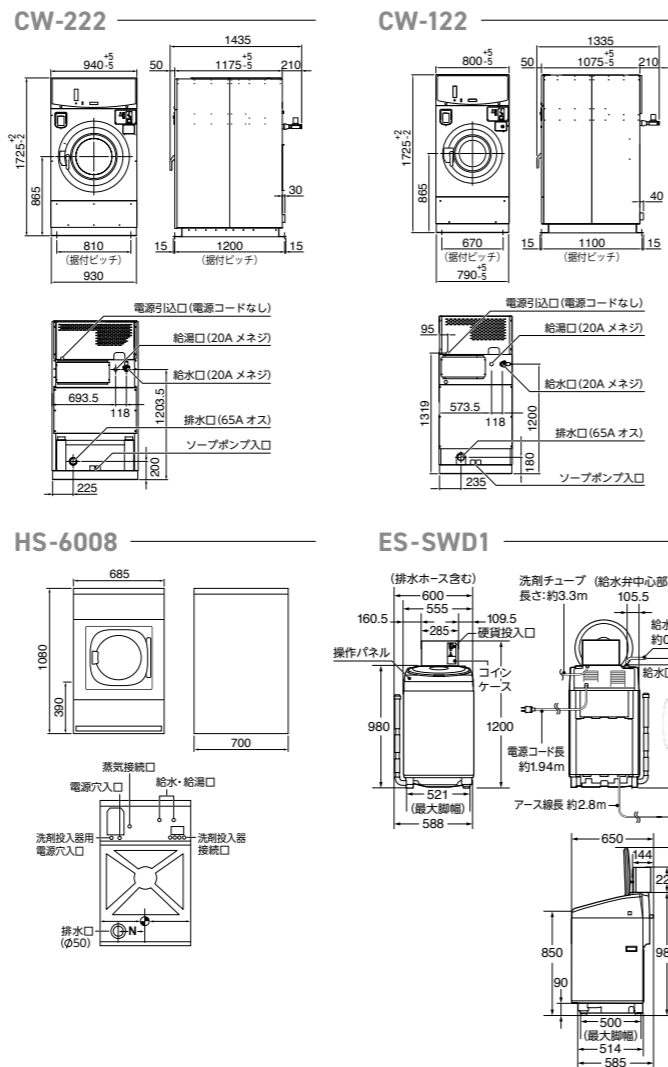

コイン式洗濯機 P.25-26 掲載

	中型機	小型機	小型機
品番	CW-222	CW-122	HS-6008
洗濯容量	洗濯 22kg	洗濯 12kg	洗濯 8kg
パネル色 / ボディ色	ライトブルー / ホワイト		ステンレス
ドラム(槽)洗浄機能	●		—
インバーター	●		●
コース内容	洗濯(標準コース/少量コース)		標準洗い/急ぎ洗い/つけ置き洗い
洗剤自動投入	●		●
ステンレสดラム(槽)	●		●
防振機構	●		●
使用硬貨	100円 / 500円投入可(電子センサー式)		100円硬貨専用
コイン収納枚数	100円硬貨: 600枚		—
使用料金の切換	100 ~ 9900円(100円単位)		—
電源	AC200V3相 50/60Hz		AC200V単相 50/60Hz
運転目安時間	30分(標準コース)		30分コース
外形寸法*1	幅940×奥行1385×高さ1725mm	幅800×奥行1285×高さ1725mm	幅685×奥行700×高さ1080mm
製品質量	660kg	500kg	113kg
ドラム寸法	直径760×長さ510mm	直径630×長さ389mm	直径536×長さ360mm
定格消費電力	2300W(洗濯)	1100W(洗濯)	標準仕様: 0.8kw / ヒーター仕様: 4.8kw
ドラム回転数(最高値)	洗濯: 45rpm / 脱水: 750rpm	洗濯: 52rpm / 脱水: 850rpm	洗濯: 50rpm / 最高脱水: 970rpm
標準コース使用水量*2	208L	134L	82L
配管口径	給水: 20A 給湯: 20A(オプション) 排水: 65A		給水: 20A 給湯: 20A 排水: 50A

PSE対象外

靴用洗濯乾燥機 P.26 掲載

品番	ES-SWD1
洗濯容量	スニーカー3足
ボディ色	ホワイト
ドラム(槽)洗浄機能	●
コース内容	洗濯乾燥コース(60分/80分/100分)/乾燥コースのみ
洗剤自動投入	●
洗濯方式	ブラシ洗浄式
脱水方式	遠心脱水式
使用硬貨	100円
コイン収納枚数	100円硬貨/180枚
外形寸法	幅600×奥行650×高さ1200mm
製品質量	約50kg
標準コース使用水量*2	52L
電源	100V 50/60Hz 共通
定格消費電力	155W
電熱装置定格消費電力	950W

外形寸法

*1 奥行は取っ手部分を除いた寸法です。
*2 標準負荷時。投入する負荷の量、素材によって異なります。