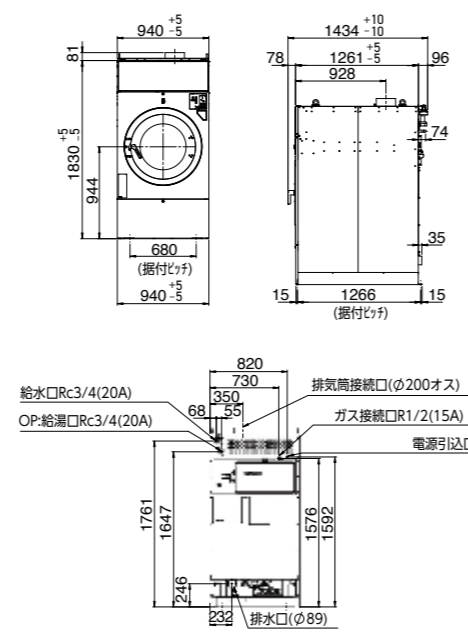

コイン式洗濯乾燥機 P.13・14 掲載

品番	大型機 SF-355C		中型機 SF-275C		小型機 SF-155C	
	洗濯/乾燥容量	洗濯35kg / 乾燥26kg	洗濯27kg / 乾燥18kg	洗濯15kg / 乾燥11kg	ステンレス	ホワイト
ボディ色	ステンレス	ホワイト	ステンレス	ホワイト	ステンレス	ホワイト
音声ガイダンス	●					
ドラム(槽)洗浄機能	●					
インバーター	●					
コース内容	洗濯乾燥コース 標準 / 少量 / 羽毛ふとん(SF-275 SF-355のみ) / 洗濯コース / 乾燥コース					
洗剤自動投入	●					
ステンレスドラム(槽)	●					
防振機構	●					
乾燥自動反転	●					
クールダウン	●					
使用硬貨	100円 / 500円投入可(電子センサー式)					
コイン収納枚数	100円硬貨: 500枚					
使用料金の切替	100~9900円(100円単位)					
電源	AC200V3相 50 / 60Hz					
乾燥及び加熱方式	オープン乾燥方式 / ガスバーナ加熱					
排気口径	直径200mm					
運転目安時間	60分(洗濯乾燥標準コース)					
洗剤投入	液体洗剤用ポンプ3連					
外形寸法^{*1}	幅1070×奥行1472×高さ1860mm	幅940×奥行1357×高さ1830mm	幅800×奥行1262×高さ1725mm			
製品質量	1110kg	820kg	550kg			
ドラム寸法	直径840×長さ630mm	直径760×長さ595mm	直径630×長さ480mm			
定格消費電力	2200W(洗濯) / 1450W(乾燥)	1400W(洗濯) / 1050W(乾燥)	1100W(洗濯) / 450W(乾燥)			
ドラム回転数(最高値)	洗濯49rpm / 脱水:730rpm / 乾燥:53rpm	洗濯:45rpm / 脱水:770rpm / 乾燥:53rpm	洗濯:52rpm / 脱水:850rpm / 乾燥:61rpm			
標準コース使用水量^{*2}	277L	212L	143L			
乾燥熱源/ガス消費量^{*3}	LPガス:29.3kW(2.09kg/h) 都市ガス(13A):29.3kW(25,200kcal/h)	LPガス:20.9kW(1.49kg/h) 都市ガス(13A):20.9kW(18,000kcal/h)	LPガス:11.5kW(0.82kg/h) 都市ガス(13A):11.5kW(9,900kcal/h)			
風量	17m³/分	16m³/分	9m³/分			
配管口径	給水:20A 給湯:20A(オプション) ガス供給:15A 排水:89mm					
(一財)日本ガス機器 検査協会形式認証品						

PSE対象外

外形寸法

SF-355C

SF-275C

SF-155C

集中精算システム P.5・6 掲載

品番	TSC-100
電源	単相AC100V 50/60Hz共用(100V電源2ヶ所)^{*4}
定格電力	待機時 50 W 以下^{*5} 動作時 130 W 以下^{*5}
使用金種	10/50/100/500/1000円
1000円札収納枚数	新札最大 430枚 参考値^{*6} 流通券最大 250枚 参考値^{*6}
硬貨金庫収納枚数	100円硬貨、500円硬貨を平均的利用で約1000枚
領収書発行	領収書の発行が可能
釣銭機能	10/50/100/500円
釣銭最大収納枚数	10円 70枚 / 50円 65枚 / 100円 70枚 / 500円 50枚 / SUB チューブ^{*7}
カード収納枚数	500枚
プリンタ用紙仕様	種類 指定感熱ロール記録紙^{*8}
動作環境	温度 0~40℃(凍結なきこと) 湿度 5~80%RH(結露なきこと)
外形寸法	幅680×奥行392×高さ1500mm
重量	本体 約130kg^{*5} (架台込み)
環境物質	RoHS 適合品