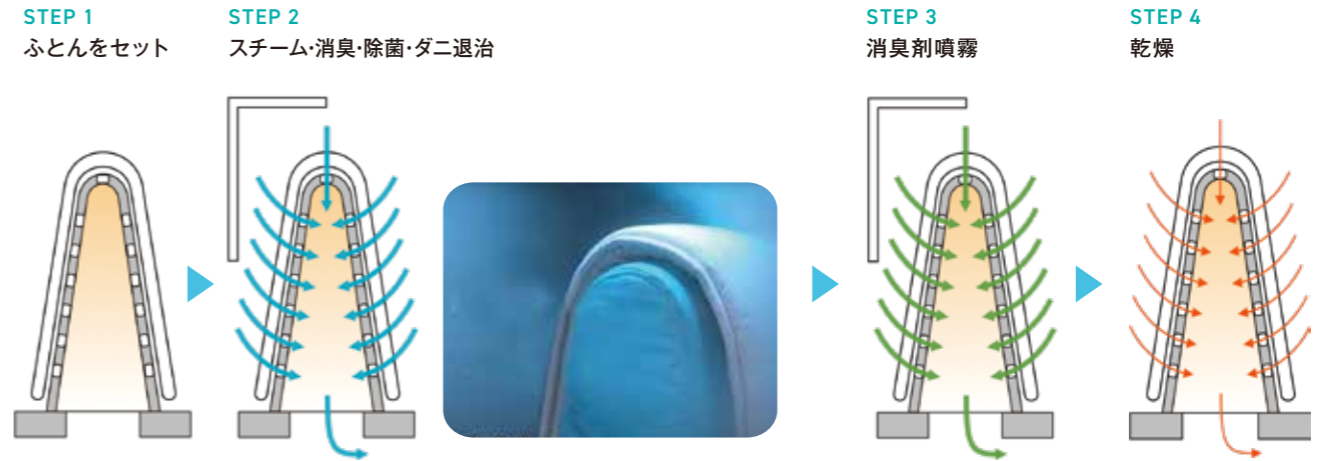

敷ふとん・マットレス・じゅうたん・ラグ等
高温スチーム殺ダニ率100%※1

製品紹介動画

FRDG-150C

リフレッシュスチーマー

ふとんをセットし、ボタンを押すだけ簡単操作。

シンプルでわかりやすい操作パネル。乾燥室内のホコリや髪の毛を強力な風で吹き飛ばす「フレッシュブロー」機能付き。

選べる2コース

スチームリフレッシュ

消臭・脱臭・除菌工程時間は
わずか約15分

乾燥コース

ふとん丸洗い後の乾燥時間わずか約20分！
※ポリエステルふとんの場合

※1 検査機関の試験結果は24ページをご覧ください。

スチームリフレッシュ 高温スチームと消臭・除菌剤のダブルの力でリフレッシュ

高温スチーム放射&消臭除菌剤噴霧のWパワーにより、わずか15分でふとんの消臭・除菌・ダニ退治を行います。独自のスチーム制御と温度管理で、仕上がり時の中綿のふんわり感もアップします。

乾燥コース スピード乾燥(約20分~)を可能にする18,000個の熱風通気穴

ふとん全体に面した計18,000個の通気穴を通じて熱風を送り込むことで、ふとんのすみずみまでスピード乾燥。シングルサイズのポリエステル素材のふとんなら約20~30分、綿ふとんでも約40~60分とスピーディに乾かせます。

セッティングもらくらく

ふとんをセットしやすい高さに配慮
ご高齢の方や女性の方でもセットしやすい高さです。

バンドで固定して乾燥風漏れを防止
オリジナルバンドでふとんを固定することで、熱風を効果的に通します。