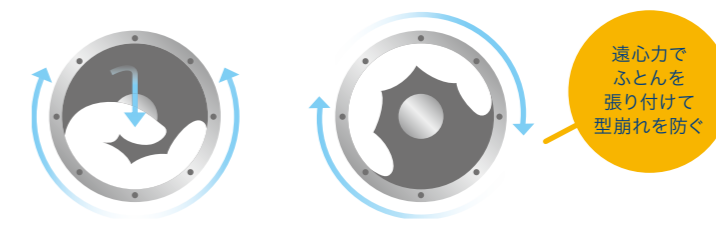

ふとん丸洗いの
メリット

「ふとん丸洗い対応」コイン式洗濯乾燥機 SFシリーズ

「敷ふとん洗濯コース」ですっきり!ふとん丸洗い

縦二つに折ってドラムの内側に沿わせるようにセットするだけで準備完了。あとは「敷ふとん洗濯コース」を選択するだけ。ドラム内の回転方向を工夫した「ふとん遠心プログラム」で中の綿がよれずに仕上がります。

※側生地が弱いふとんには「フトン巻きネット」をお使いください。

敷ふとん丸洗いのためのふとん遠心プログラム

ドラムの回転方向の変更や落下の勢いで汚れを落とす通常モードに対して「ふとん遠心プログラム」では同一方向に回転し続けるのが特徴。遠心力でふとんをドラムに張り付けさせることで型崩れを防止。通常よりも回転速度を上げることで同一方向の回転でも汚れを十分に落とします。

通常の洗濯物プログラム ふとん遠心プログラム

遠心力でふとんを張り付けて型崩れを防ぐ

掛ふとんは洗濯乾燥機で乾燥までノンストップ!

掛ふとんは従来通り洗濯乾燥機で。乾燥までノンストップなので途中で洗濯物を取り出す必要がありません。