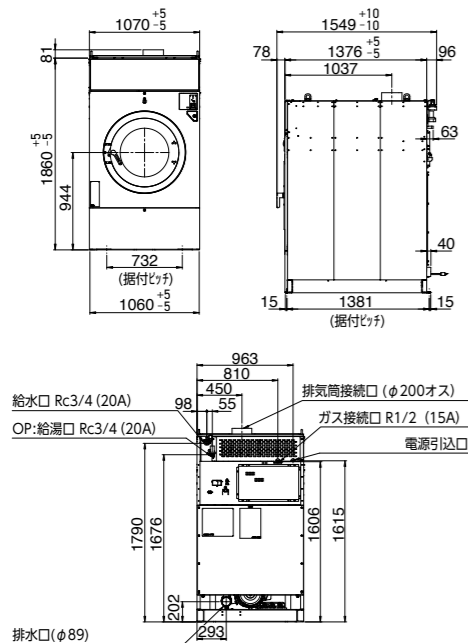

コイン式洗濯乾燥機 P.13・14 掲載

品番	大型機 SF-355C		中型機 SF-275C		小型機 SF-155C	
	洗濯/乾燥容量	洗濯35kg / 乾燥26kg	洗濯27kg / 乾燥18kg	洗濯15kg / 乾燥11kg	ステンレス	ホワイト
ボディ色	ステンレス	ホワイト	ステンレス	ホワイト	ステンレス	ホワイト
音声ガイダンス	●					
ドラム(槽)洗浄機能	●					
インバーター	●					
コース内容	洗濯乾燥コース 標準 / 少量 / 羽毛ふとん(SF-275 SF-355のみ) / 洗濯コース / 乾燥コース					
洗剤自動投入	●					
ステンレスドラム(槽)	●					
防振機構	●					
乾燥自動反転	●					
クールダウン	●					
使用硬貨	100円 / 500円投入可(電子センサー式)					
コイン収納枚数	100円硬貨: 500枚					
使用料金の切替	100~9900円(100円単位)					
電源	AC200V3相 50 / 60Hz					
乾燥及び加熱方式	オープン乾燥方式 / ガスバーナ加熱					
排気口径	直径200mm					
運転目安時間	60分(洗濯乾燥標準コース)					
洗剤投入	液体洗剤用ポンプ3連					
外形寸法^{*1}	幅1070×奥行1472×高さ1860mm	幅940×奥行1357×高さ1830mm	幅800×奥行1262×高さ1725mm			
製品質量	1110kg	820kg	550kg			
ドラム寸法	直径840×長さ630mm	直径760×長さ595mm	直径630×長さ480mm			
定格消費電力	2200W(洗濯) / 1450W(乾燥)	1400W(洗濯) / 1050W(乾燥)	1100W(洗濯) / 450W(乾燥)			
ドラム回転数(最高値)	洗濯49rpm / 脱水:730rpm / 乾燥:53rpm	洗濯:45rpm / 脱水:770rpm / 乾燥:53rpm	洗濯:52rpm / 脱水:850rpm / 乾燥:61rpm			
標準コース使用水量^{*2}	277L	212L	143L			
乾燥熱源/ガス消費量^{*3}	LPガス:29.3kW(2.09kg/h) 都市ガス(13A):29.3kW(25,200kcal/h)	LPガス:20.9kW(1.49kg/h) 都市ガス(13A):20.9kW(18,000kcal/h)	LPガス:11.5kW(0.82kg/h) 都市ガス(13A):11.5kW(9,900kcal/h)			
風量	17m³/分	16m³/分	9m³/分			
配管口径	給水:20A 給湯:20A(オプション) ガス供給:15A 排水:89mm					
(一財)日本ガス機器 検査協会形式認証品						

PSE対象外

外形寸法

SF-355C