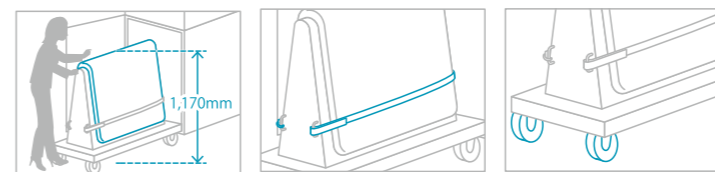

乾燥コース スピード乾燥(約20分~)を可能にする18,000個の熱風通気穴

ふとん全体に面した計18,000個の通気穴を通じて熱風を送り込むことで、ふとんのすみずみまでスピード乾燥。シングルサイズのポリエステル素材のふとんなら約20~30分、綿ふとんでも約40~60分とスピーディに乾かせます。

セッティングもらくらく

ふとんをセットしやすい高さに配慮
ご高齢の方や女性の方でもセットしやすい高さです。

バンドで固定して乾燥風漏れを防止
オリジナルバンドでふとんを固定することで、熱風を効果的に通します。