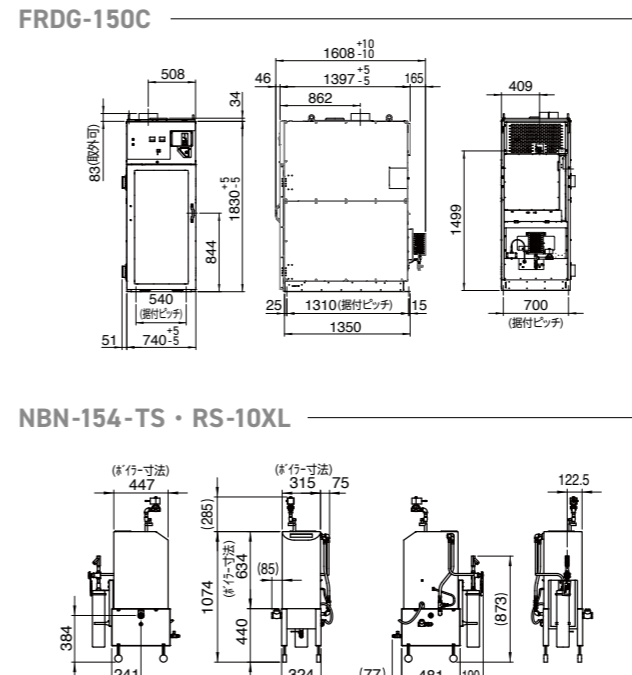

コイン式ガス乾燥機 P.19-20 掲載

	大型機	中型機	中型機
品番	CT-255G	CT-145W	CT-145G
乾燥容量	乾燥25kg	乾燥14kg×2	乾燥14kg
ボディ色	ステンレス | ホワイト	ステンレス | ホワイト	ステンレス | ホワイト
インバーター		●	
コース内容		乾燥コース	
ステンレスドラム(槽)		●	
乾燥温度切換		高温・中温・低温	
乾燥自動反転		●	
クールダウン		●	
使用硬貨		100円硬貨専用	
コイン収納枚数		100円硬貨:500枚	
使用料金の切換		100円単位	
電源		AC200V3相 50/60Hz	
乾燥及び加熱方式		オープン乾燥方式 / ガスバーナ加熱	
外形寸法^{※1}	幅1000×奥行1244×高さ1860mm	幅800×奥行1172×高さ1954mm	幅800×奥行1134×高さ1795mm
製品質量	345kg	345kg	240kg
ドラム寸法	直径900×長さ780mm	直径760×長さ630mm	直径760×長さ630mm
定格消費電力	750W(乾燥)	1320W(乾燥)	470W(乾燥)
ドラム回転数(最高値)	乾燥:42rpm	乾燥:48rpm	乾燥:48rpm
乾燥熱源/ガス消費量^{※2}	LPガス: 20.9kW (1.5kg/h) 都市ガス(13A): 20.9kW (18,000kcal/h)	LPガス: 17.5kW×2 (1.25kg/h×2) 都市ガス(13A): 17.5kW×2 (15,000kcal/h×2)	LPガス: 17.5kW (1.25kg/h) 都市ガス(13A): 17.5kW (15,000kcal/h)
風量	11.0m³/分	8.0m³/分×2	8.0m³/分
排気口径	直径 200mm	直径 200mm×2	直径 200mm
配管口径	ガス供給: 15A	ガス供給: 15A×2	ガス供給: 15A
(一財)日本ガス機器 検査協会形式認証品			

PSE対象外

※1 奥行は取っ手部分を除いた寸法です。
※2 都市ガス(12A)のガス消費量に関しては、別途お問い合わせください。
※3 採水量は原水硬度50mg/L(as CaCO3)の場合の理論値を示します。
※4 お使いの水の硬度及び使用頻度により交換時期が短くなります。

■外形寸法

リフレッシュスチーマー P.21 掲載

品番	FRDG-150C
乾燥容量	敷ふとんシングル1枚
ボディ色	ステンレス
左右ドア切換	●
使用硬貨	100円/500円投入可(電子センサー式)
コイン収納枚数	100円硬貨:500枚
使用料金の切換	100円単位
電源	AC200V3相 50/60Hz
乾燥及び加熱方式	オープン乾燥方式 / ガスバーナ加熱
外形寸法^{※1}	幅791×奥行1562×高さ1864mm
製品質量	430kg
定格消費電力	1400W
乾燥熱源/ガス消費量^{※2}	LPガス: 20.9kW (1.5kg/h) 都市ガス(13A): 20.9kW
風量	12.5m³/分
排気口径	直径 200mm
配管口径	ガス供給: 15A

PSE対象外

※一例です

ボイラー (TOSEI特別仕様)	
型式	NBN-154-TS
定格電圧	200V 3相
定格電力	4.1kW
換算蒸気量	6.2kg/h
設定圧力	0.2MPa
給水方法	貯水型水タンク式
排水方法	自動排水
本体寸法(幅×奥行×高さ)	475×750×1360mm
製品質量	46kg

■外形寸法

敷ふとん専用ガス乾燥機 P.23 掲載