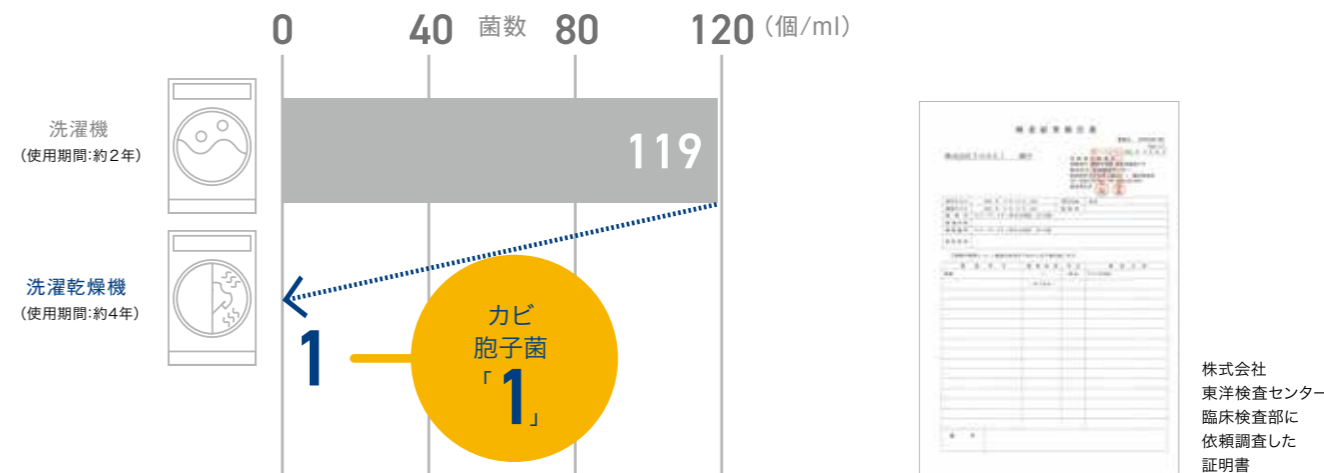

※(検査)株式会社東洋検査センター/登録衛生検査所

株式会社東洋検査センター
臨床検査部に
依頼調査した
証明書

業界初 特許出願中

オリジナルデザイン可能な「抗ウイルス加工取っ手」

機器のドア取っ手のカスタマイズが可能です。他店との差別化やプレミアム感がアップします。また取っ手は抗ウイルス加工が施されており、衛生面でも安心です。