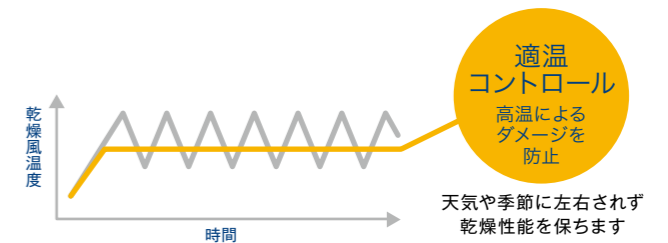

適温にコントロールして効率よく、ふんわり上質に

衣類にダメージを与えないように、ドラム内を適温に保ちます。

フィルターの目詰まりによる乾燥効率低下を防ぐ「ファン多段速度制御」

乾燥時フィルターが詰まるとファンの回転を上げドラム内の温度を抑制。エラー表示が出ないように未然に防止する。リセットの手間が軽減されます。

運転終了後、ドラム内にナノイーを放出

ナノイーX技術に関しては、詳しくは15ページをご覧ください。