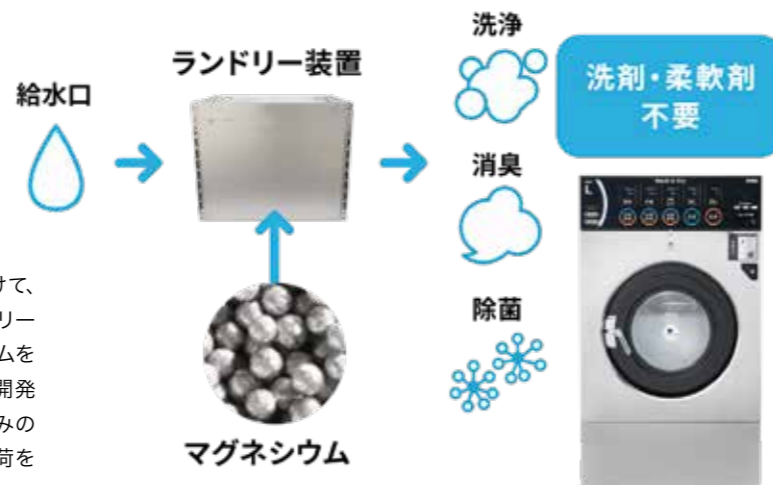

SDGsの取り組み

環境負荷の少ない排水でSDGsに貢献

「洗剤を使用しないコインランドリー」の実現に向けて、環境負荷の少ない排水でSDGsに貢献します。ランドリー装置に洗浄・消臭・除菌が期待できるマグネシウムを採用することで、洗剤や柔軟剤が不要な機器の開発を進めています。これにより、排水される使用済みの洗濯水の汚染が最小限に抑えられ、環境への負荷を軽減します。