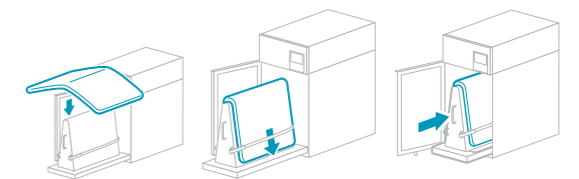

乾燥機本体部分にふとんを干すようにセットし、ベルトでふとんを固定します。キャスター付きなので、ご高齢の方や女性の力でも楽に動かせます。