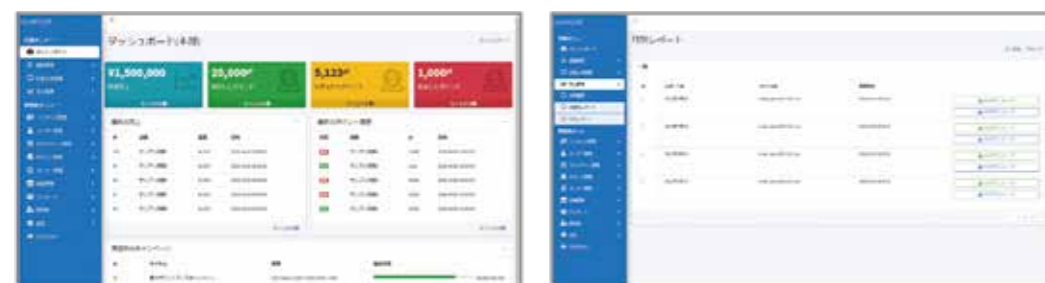

アプリ利用者の傾向確認、売上分析が可能！