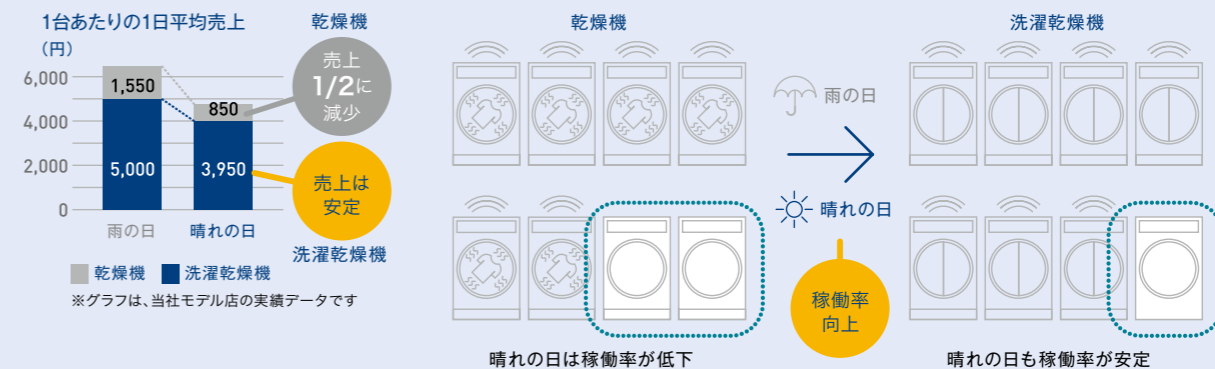

万一の時に備えた安心機能

ドアの開閉や揺れ防止、停電時のガス弁自動閉止、熱風温度の調整などガス使用機器を安全に使用するための安心機能を搭載。

JIA 認証
(一財)日本ガス機器検査協会形式認証品

安全にご使用いただくために TOSEI の洗濯乾燥機は一般財団法人日本ガス機器検査協会の形式認証 (JIA 形式認証) を取得しています。また JIA 防火性能評定の試験基準にも適合していますので、壁との間に隙間をあけずに設置可能です。

洗濯乾燥機なら晴雨を問わず売り上げが安定 省スペースで効率的な設計に貢献

洗濯機と乾燥機を一つにすることで天気によって左右されずに売上を安定化。また、洗濯と乾燥の機能を備えているので省スペースにも貢献します。

洗濯乾燥機の導入で稼働率が向上

雨の日に利用者が増える乾燥機ですが、「洗濯乾燥機」は乾燥機能に加え洗濯機能も備えているので晴れ日の洗濯利用による売り上げも見込めます。

省スペースでも高客単価

乾燥機による売上構成比は約65% (一人単価約500円~600円) ですが、洗濯乾燥機では売上構成比が約75% (一人単価約800円~1,200円) にアップ。収益率も上がります。