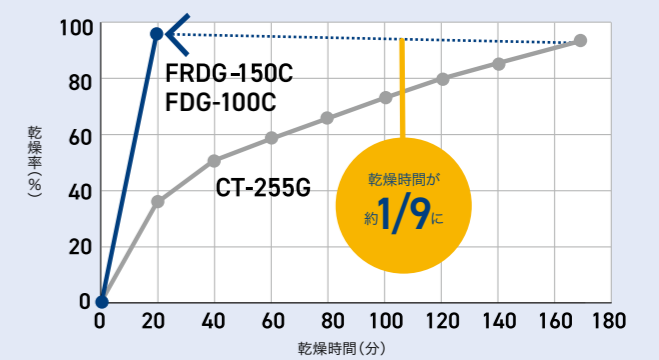

LAUNDRY
COLUMN

殺ダニ率はなんと100%!*

ふとんのダニは高温スチームで完全退治

日本はダニをはじめとするハウスダストや花粉などアレルギー疾患が急増しています。また新型コロナウイルス感染症の世界的な拡大の影響を受け、衛生管理への意識はますます高まりを見せています。こうした背景を受け、高性能な殺ダニ・除菌を実現する新製品を開発しました。

*1 リフレッシュスチーマーによる殺ダニ・除菌率の検証結果

	ダニ	一般細菌	大腸菌
	殺ダニ率(%)	減少率(%)	減少率(%)
試験1 スチームのみ	100.0	99.8	100.0
試験2 乾燥のみ	100.0	70.2	100.0
試験3 スチームリフレッシュ 消臭剤付	100.0	99.998	100.0

※(検査)株式会社愛研/インテリアファブリックス性能評価協議会認定機関

株式会社愛研に依頼調査した証明書

ガス消費量&乾燥時間を大幅節約。経営にも地球にもやさしく

当社従来機(CT-255G)と比較したところ、ガス消費量は約1/4、乾燥時間は約1/9に。今までよりも少ない燃料でより効率的に乾燥可能になりました。利用者にもオーナー様にも嬉しい性能です。

※試験条件 布団サイズ:敷きシングル 素材:ポリエステル 残水率:約30%

ガス消費量比較

乾燥率比較

新しい価値の提案で稼働率アップ

月に一度のお手軽リフレッシュ。そして季節の変わり目はしっかり丸洗い。

	1月	2月	3月	4月	5月	6月	7月	8月	9月	10月	11月	12月
リフレッシュ	●	●		●	●		●	●		●	●	
丸洗い			●			●			●			●