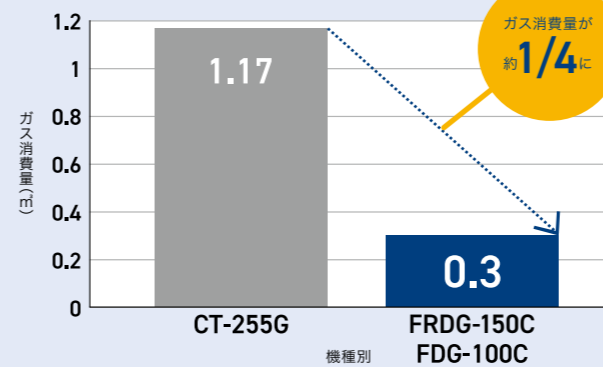

NEW

18,000個の穴に熱風を通し、
敷ふとんをスピード乾燥

製品紹介動画

FDG-100C

敷ふとん専用ガス乾燥機

イラスト表示でわかりやすい操作パネル

イラスト表示で簡単操作

順を追ってイラストで説明してあるので、初めての方でも操作がわかり安心です。

大型デジタル時間表示

電子表示なので従来のようなシール張り替えをせずに時間(料金設定)の変更ができます。

フレッシュブロー

乾燥室内のホコリや髪の毛などを強力な風で吹き飛ばします。

セッティングもらくらく

ふとんをセット
しやすい高さに配慮
ご高齢の方や女性の方でもセットしやすい高さです。

バンドで固定して
乾燥風漏れを防止
オリジナルバンドでふとんを固定することで、熱風を効果的に通します。

引き出しやすく、
床を傷つけない工夫
キャスター構造に工夫をしました。

運転終了後、ドラム内に ナノイーを放出

ナノイーX技術に関しては、詳しくは15ページをご覧ください。

ふとんを干す文化から、リフレッシュ・洗う文化へ

LAUNDRY
COLUMN

殺ダニ率はなんと100%!*

ふとんのダニは高温スチームで完全退治

日本はダニをはじめとするハウスダストや花粉などアレルギー疾患が急増しています。また新型コロナウイルス感染症の世界的な拡大の影響を受け、衛生管理への意識はますます高まりを見せています。こうした背景を受け、高性能な殺ダニ・除菌を実現する新製品を開発しました。

*1 リフレッシュスチーマーによる殺ダニ・除菌率の検証結果

	ダニ	一般細菌	大腸菌
	殺ダニ率(%)	減少率(%)	減少率(%)
試験1 スチームのみ	100.0	99.8	100.0
試験2 乾燥のみ	100.0	70.2	100.0
試験3 スチームリフレッシュ 消臭剤付	100.0	99.998	100.0

※(検査)株式会社愛研/インテリアファブリックス性能評価協議会認定機関

株式会社愛研に依頼調査した証明書

ガス消費量&乾燥時間を大幅節約。経営にも地球にもやさしく

当社従来機(CT-255G)と比較したところ、ガス消費量は約1/4、乾燥時間は約1/9に。今までよりも少ない燃料でより効率的に乾燥可能になりました。利用者にもオーナー様にも嬉しい性能です。

※試験条件 布団サイズ:敷きシングル 素材:ポリエステル 残水率:約30%

ガス消費量比較

乾燥率比較

新しい価値の提案で稼働率アップ

月に一度のお手軽リフレッシュ。そして季節の変わり目はしっかり丸洗い。

	1月	2月	3月	4月	5月	6月	7月	8月	9月	10月	11月	12月
リフレッシュ	●	●		●	●		●	●		●	●	
丸洗い			●			●			●			●

花粉が多い季節   梅雨時期   ダニの繁殖   大掃除