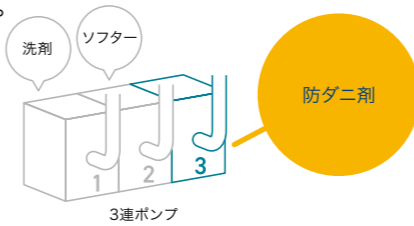

客単価の高い “ふとん丸洗い”で 選ばれる店舗づくり

アレルギー物質に悩む方が増加し、花粉や黄砂、PM2.5が飛来するなど寝具環境が気になる時代となってきました。TOSEIは大型洗濯乾燥機と敷ふとん専用ガス乾燥機で、ご家庭ではできない「ふとん丸洗い」を可能にし、健やかで清潔な寝具環境づくりに貢献します。「コインランドリーでふとんが洗える」、暮らしの新しい常識です。

ふとん丸洗いの
メリット

「ふとん丸洗い対応」コイン式洗濯乾燥機 SFシリーズ

「敷ふとん洗濯コース」ですっきり!ふとん丸洗い

縦二つに折ってドラムの内側に沿わせるようにセットするだけで準備完了。あとは「敷ふとん洗濯コース」を選択するだけ。ドラム内の回転方向を工夫した「ふとん遠心プログラム」で中の綿がよれずに仕上がります。

敷ふとん丸洗いのためのふとん遠心プログラム

ドラムの回転方向の変更や落下の勢いで汚れを落とす通常モードに対して「ふとん遠心プログラム」では同一方向に回転し続けるのが特徴。遠心力でふとんをドラムに張り付けさせることで型崩れを防止。通常よりも回転速度を上げることで同一方向の回転でも汚れを十分に落とします。

通常の洗濯物プログラム   ふとん遠心プログラム

遠心力でふとんを張り付けて型崩れを防ぐ

掛ふとんは洗濯乾燥機で乾燥までノンストップ!

掛ふとんは従来通り洗濯乾燥機で。乾燥までノンストップなので途中で洗濯物を取り出す必要がありません。

掛ふとん洗濯乾燥コースは乾燥までノンストップ

防ダニ剤をセットして「ダニよけ洗い」で集客力をアップ

三連ポンプ内に防ダニ剤をセットして、すすぎ時に「防ダニ効果」をプラスできます。「ダニよけ洗い」を打ち出すことで集客にもつながります。

※防ダニ効果は約一ヶ月続きます。

コイン式 圧縮パック機 AP-150CN

ふとん洗いをさらにコンパクト & 手軽に。季節の変わり目に「ふとん丸洗いしてからスッキリ収納」と打ち出すことで集客力UPにつながります。

睡眠のスペシャリストより

Doctor's Eye

医療法人RESM 理事長
慶應義塾大学 特任准教授
睡眠専門医/社会医学系指導医/医学博士

白濱 龍太郎氏

寝具のコンディションが良い睡眠につながる

洋服は毎日洗濯すると思いますが、果たして布団はどうでしょう?寝具を清潔に保つことが、質の良い睡眠にとって重要なポイントですから、布団は定期的なメンテナンスが必要です。しかし、都心部のマンションでは美観や安全管理などの観点から、バルコニーに布団を干すことが禁止されている場合が多く、そもそもメンテナンスをする場所が確保できないというご家庭も少なくありません。そんななか、布団をまるごと洗えるコインランドリーのような場所が増えるのは、ありがたいことです。こまめにメンテナンスすることで寝具のコンディションを常にベストな状態に保つことができ、結果として睡眠の状況を改善できる可能性を秘めているわけですから、たいへん喜ばしいことですね。