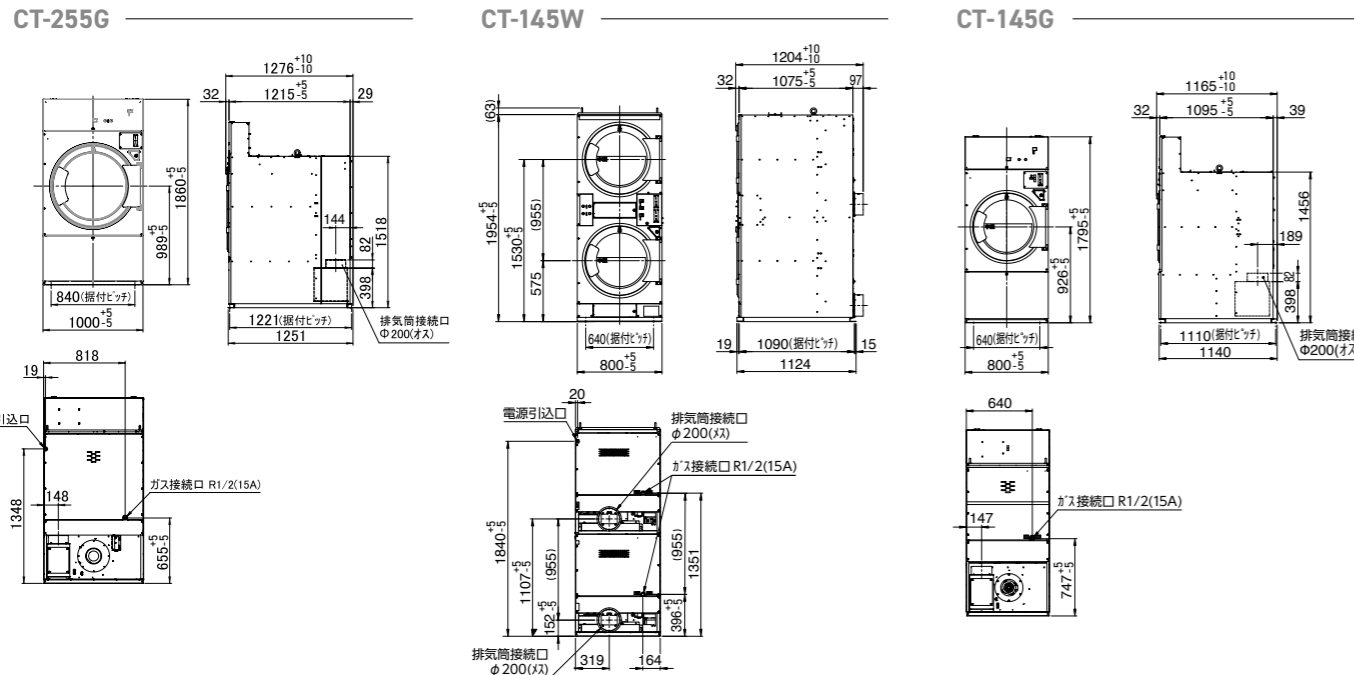

コイン式ガス乾燥機 P.19-20 掲載

	大型機	中型機	中型機
品番	CT-255G	CT-145W	CT-145G
乾燥容量	乾燥25kg	乾燥14kg×2	乾燥14kg
ボディ色	ステンレス | ホワイト	ステンレス | ホワイト	ステンレス | ホワイト
インバーター		●	
コース内容		乾燥コース	
ステンレスドラム(槽)		●	
乾燥温度切換		高温・中温・低温	
乾燥自動反転		●	
クールダウン		●	
使用硬貨		100円硬貨専用	
コイン収納枚数		100円硬貨:500枚	
使用料金の切換		100円単位	
電源		AC200V3相 50/60Hz	
乾燥及び加熱方式		オープン乾燥方式 / ガスバーナ加熱	
外形寸法^{※1}	幅1000×奥行1244×高さ1860mm	幅800×奥行1172×高さ1954mm	幅800×奥行1134×高さ1795mm
製品質量	345kg	345kg	240kg
ドラム寸法	直径900×長さ780mm	直径760×長さ630mm	直径760×長さ630mm
定格消費電力	750W(乾燥)	1320W(乾燥)	470W(乾燥)
ドラム回転数(最高値)	乾燥:42rpm	乾燥:48rpm	乾燥:48rpm
乾燥熱源/ガス消費量^{※2}	LPガス: 20.9kW (1.5kg/h) 都市ガス(13A): 20.9kW (18,000kcal/h)	LPガス: 17.5kW×2 (1.25kg/h×2) 都市ガス(13A): 17.5kW×2 (15,000kcal/h×2)	LPガス: 17.5kW (1.25kg/h) 都市ガス(13A): 17.5kW (15,000kcal/h)
風量	11.0m³/分	8.0m³/分×2	8.0m³/分
排気口径	直径 200mm	直径 200mm×2	直径 200mm
配管口径	ガス供給: 15A	ガス供給: 15A×2	ガス供給: 15A
(一財)日本ガス機器 検査協会形式認証品			

PSE対象外

※1 奥行は取っ手部分を除いた寸法です。
※2 都市ガス(12A)のガス消費量に関しては、別途お問い合わせください。
※3 採水量は原水硬度50mg/L(as CaCO3)の場合の理論値を示します。
※4 お使いの水の硬度及び使用頻度により交換時期が短くなります。

■外形寸法