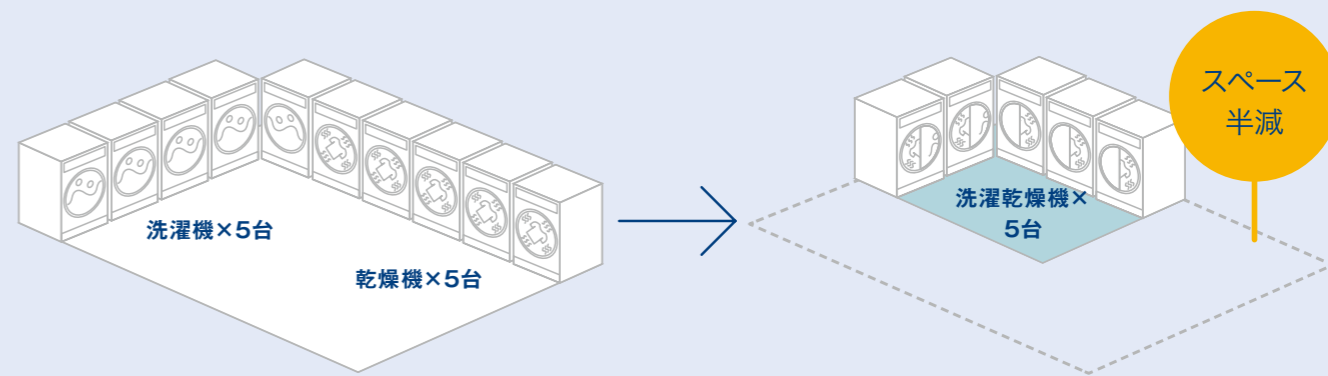

洗濯乾燥機なら晴雨を問わず売り上げが安定 省スペースで効率的な設計に貢献

洗濯機と乾燥機を一つにすることで天気によって左右されずに売上を安定化。また、洗濯と乾燥の機能を備えているので省スペースにも貢献します。

洗濯乾燥機の導入で稼働率が向上

雨の日に利用者が増える乾燥機ですが、「洗濯乾燥機」は乾燥機能に加え洗濯機能も備えているので晴れ日の洗濯利用による売り上げも見込めます。

省スペースでも高客単価

乾燥機による売上構成比は約65% (一人単価約500円~600円) ですが、洗濯乾燥機では売上構成比が約75% (一人単価約800円~1,200円) にアップ。収益率も上がります。