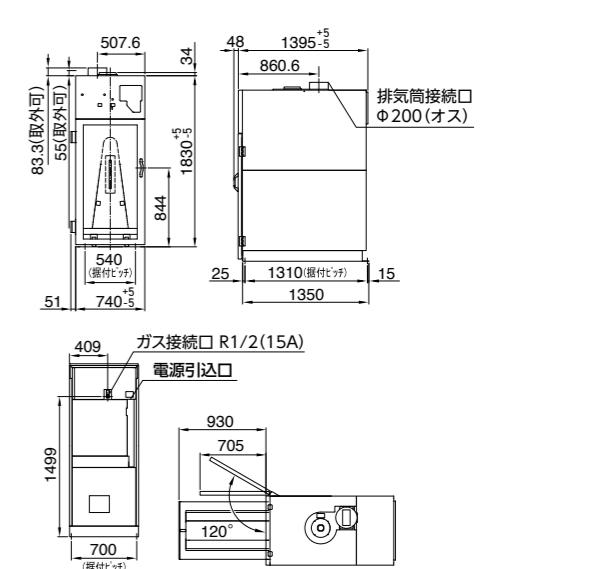

コイン式ガス乾燥機 P.19-20 掲載

	大型機	中型機	中型機
品番	CT-255G	CT-145W	CT-145G
乾燥容量	乾燥25kg	乾燥14kg×2	乾燥14kg
ボディ色	ステンレス | ホワイト	ステンレス | ホワイト	ステンレス | ホワイト
インバーター		●	
コース内容		乾燥コース	
ステンレスドラム(槽)		●	
乾燥温度切換		高温・中温・低温	
乾燥自動反転		●	
クールダウン		●	
使用硬貨		100円硬貨専用	
コイン収納枚数		100円硬貨:500枚	
使用料金の切換		100円単位	
電源		AC200V3相 50/60Hz	
乾燥及び加熱方式		オープン乾燥方式 / ガスバーナ加熱	
外形寸法^{※1}	幅1000×奥行1244×高さ1860mm	幅800×奥行1172×高さ1954mm	幅800×奥行1134×高さ1795mm
製品質量	345kg	345kg	240kg
ドラム寸法	直径900×長さ780mm	直径760×長さ630mm	直径760×長さ630mm
定格消費電力	750W(乾燥)	1320W(乾燥)	470W(乾燥)
ドラム回転数(最高値)	乾燥:42rpm	乾燥:48rpm	乾燥:48rpm
乾燥熱源/ガス消費量^{※2}	LPガス: 20.9kW (1.5kg/h) 都市ガス(13A): 20.9kW (18,000kcal/h)	LPガス: 17.5kW×2 (1.25kg/h×2) 都市ガス(13A): 17.5kW×2 (15,000kcal/h×2)	LPガス: 17.5kW (1.25kg/h) 都市ガス(13A): 17.5kW (15,000kcal/h)
風量	11.0m³/分	8.0m³/分×2	8.0m³/分
排気口径	直径 200mm	直径 200mm×2	直径 200mm
配管口径	ガス供給: 15A	ガス供給: 15A×2	ガス供給: 15A
(一財)日本ガス機器 検査協会形式認証品			

PSE対象外

※1 奥行は取っ手部分を除いた寸法です。
※2 都市ガス(12A)のガス消費量に関しては、別途お問い合わせください。
※3 採水量は原水硬度50mg/L(as CaCO3)の場合の理論値を示します。
※4 お使いの水の硬度及び使用頻度により交換時期が短くなります。

■外形寸法

リフレッシュスチーマー P.21 掲載

品番	FRDG-150C
乾燥容量	敷ふとんシングル1枚
ボディ色	ステンレス
左右ドア切換	●
使用硬貨	100円/500円投入可(電子センサー式)
コイン収納枚数	100円硬貨:500枚
使用料金の切換	100円単位
電源	AC200V3相 50/60Hz
乾燥及び加熱方式	オープン乾燥方式 / ガスバーナ加熱
外形寸法^{※1}	幅791×奥行1562×高さ1864mm
製品質量	430kg
定格消費電力	1400W
乾燥熱源/ガス消費量^{※2}	LPガス: 20.9kW (1.5kg/h) 都市ガス(13A): 20.9kW
風量	12.5m³/分
排気口径	直径 200mm
配管口径	ガス供給: 15A

PSE対象外

※一例です

ボイラー (TOSEI特別仕様)	
型式	NBN-154-TS
定格電圧	200V 3相
定格電力	4.1kW
換算蒸気量	6.2kg/h
設定圧力	0.2MPa
給水方法	貯水型水タンク式
排水方法	自動排水
本体寸法(幅×奥行×高さ)	475×750×1360mm
製品質量	46kg

■外形寸法

敷ふとん専用ガス乾燥機 P.23 掲載