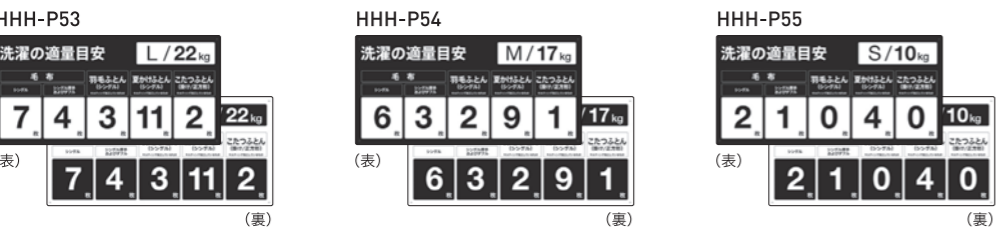

乾燥機適量パネル(HHH-P56・HHH-P57・HHH-P58・HHH-P59)

希望小売価格 各7,000円(税抜) ●サイズ:ヨコ58×タテ28cm
ガス乾燥機の標準コースでの使用時に、1回の乾燥量の目安を伝えるパネルです。