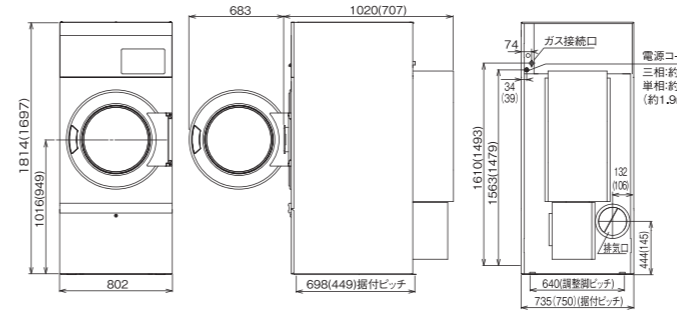

●は出荷時設定。

■寸法図(単位:mm)

HCD-6147GC/HCD-6096GC ※()は、HCD-6096GCです。

HCD-3257GC

HCD-3147GC/3087GC ※()は、HCD-3087GCです。

MCD-CK50L

HCD-3056GC

※1 左開きに交換する場合は、別売部品が必要になります。
 ※2 別売のコントロール機構完成Dで押しボタン式にも変更可能です(18ページ参照)。
 ★別売部品の取付や時間変更・料金設定などを行なう場合は、別売の「特殊ドライバー」が必要です。
 (部品コード:S-005900 希望小売価格3,500円(税抜)ハイアールジャパンセールス(株)扱い)