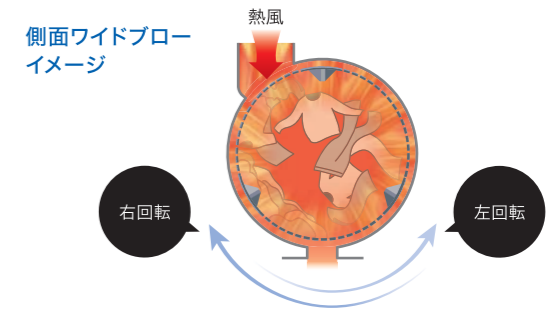

オゾン水で除菌のしくみ

洗濯物の雑菌をオゾン水で除菌*し、いつもキレイを実現。

衣類の雑菌を除菌*する
「除菌すすぎ」

すすぎ時、水道水を電気分解して
オゾン水を生成、ドラムに投入。
洗濯物に付着している雑菌を
オゾン水で除菌します。
洗濯物のニオイのもととなる雑菌を
除菌するから、イヤなニオイの発生を
抑え、衣類はいつも爽やかです。

★HWD-7347AGC/7277GC/7177AGCは除く
*当社調べ

スタイリッシュなドアと前面板

分かりやすく使いやすい操作部

運転前にクリーンアップ ドラムリフレッシュ機能

洗濯物を入れる前にボタンを押すと、ドラム内に残っているホコリや小さなゴミを取り除くと同時に空気を入れ換えてくれるので、清潔感アップ。お客様は毎回気持ちよく使用できます。

大きく見やすいLED表示

投入金額・残時間をより見やすく、分かりやすく表示。従来機種との約2倍の大きさのLED表示を採用しました。

音声ガイダンス機能

次の操作を音声で教えてくれるので、初めての方でも迷わず使用できます。

ランニングコストを抑える、高効率乾燥。

乾きムラを抑えてふっくらスピード乾燥「側面ワイドブロー方式」

独自の効率的に洗濯物にムラなく熱風をあてる「側面ワイドブロー方式」。左上後方からの熱風がドラムと外槽間を通ってドラムの穴からドラム内に入るため、熱風が直接衣類にあたらずドラム内の隅々までいきわたります。さらにドラム反転制御により、衣類に満遍なく熱を伝えることができるためランニングコストを抑えながら衣類にやさしくふっくら仕上がります。

乾かす物に合わせて選べる乾燥温度

「標準」の他に、デリケートな衣類の傷みを抑える「低温」、厚手の衣類や乾きにくいものに適した「高温」を採用。用途に合わせて3つの乾燥温度が選べます。

HCD-3257GCのオプションボタン

HCD-6147GCのオプションボタン

メンテナンスもラクラク

今まで奥に傾いて取付けていたリントフィルターを手前に傾けて取付けることで、フィルター掃除やお手入れがカンタンになりました。

当社従来機種