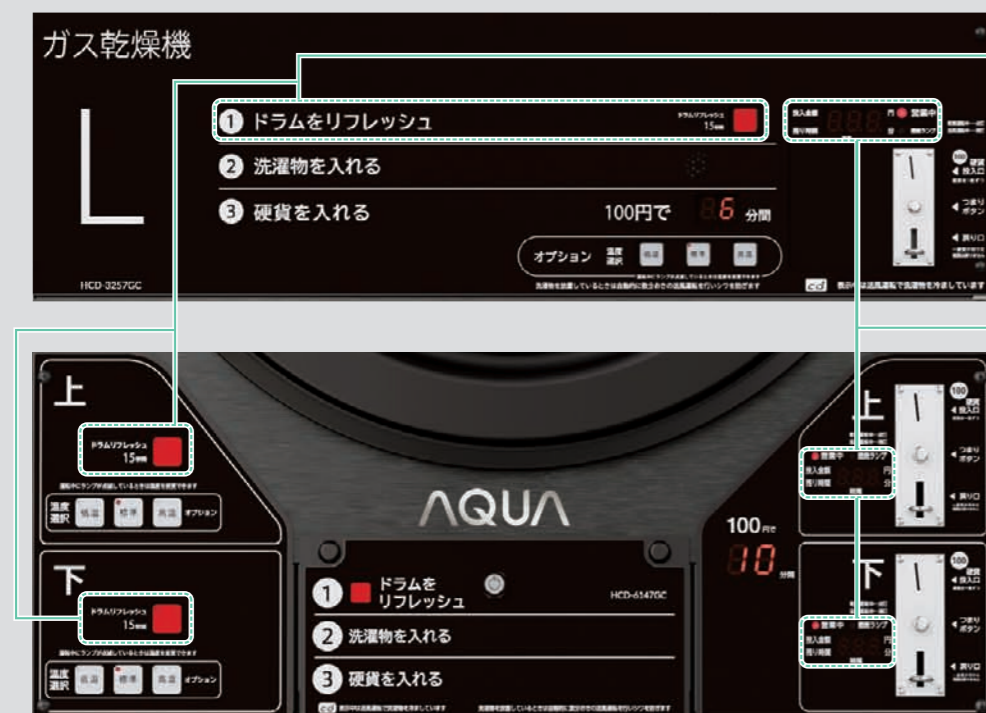

ドラム洗浄も
オゾン水で清潔に

オゾン水でのドラム洗浄も設定可能。
除菌効果のあるオゾン水でドラム
洗浄すれば、より清潔でキレイな
ドラムでの洗濯ができます。

★HWD-7347AGC/7277GC/7177AGCは除く

GAS DRYER

ガス乾燥機

使いやすくスタイリッシュなデザイン

Superior(スーパーリア)シリーズの新たなデザインコンセプトは、本体の前面鋼板材にエコな新素材「FeLuCe®(フェルーチェ)」を使用した上質な素材感によるスタイリッシュでモダンなデザイン。その外観以外にもユーザビリティを考慮し、シボ加工を施したドア取っ手のさわり心地やシンプルな操作パネルの視認性など、ディテールにこだわったプロダクトデザインを採用しています。 ※FeLuCe®は日本製鉄株式会社の商標登録です。

スタイリッシュなドアと前面板

分かりやすく使いやすい操作部

運転前にクリーンアップ ドラムリフレッシュ機能

洗濯物を入れる前にボタンを押すと、ドラム内に残っているホコリや小さなゴミを取り除くと同時に空気を入れ換えてくれるので、清潔感アップ。お客様は毎回気持ちよく使用できます。

大きく見やすいLED表示

投入金額・残時間をより見やすく、分かりやすく表示。従来機種との約2倍の大きさのLED表示を採用しました。

音声ガイダンス機能