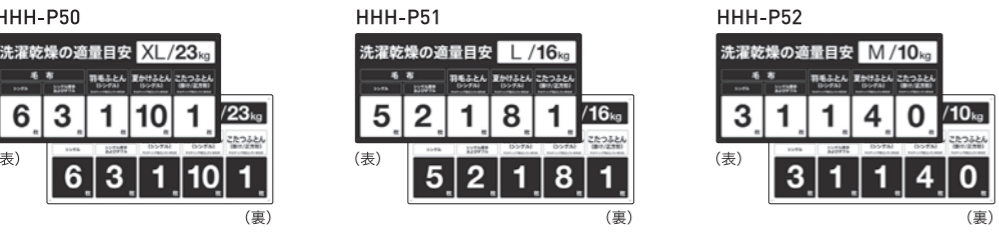

ソフターシート(香料入り)
 オープン価格*

*オープン価格の商品は希望小売価格を定めておりません。

ますます充実していくAQUAの各種幹旋パネル。店舗への集客から機能アピール、操作説明まで、効果的な幹旋POPをご活用ください。

多言語 マーク記載の幹旋品は、多言語（日本語・英語・中国語・韓国語）表記となります。

洗濯乾燥機適量パネル(HHH-P50・HHH-P51・HHH-P52)

希望小売価格 各7,000円(税抜) ●サイズ:ヨコ58×タテ28cm
洗濯乾燥機の各コースでの使用時に、1回の洗濯乾燥/洗濯量の目安を伝えるパネルです。

洗濯機適量パネル(HHH-P53・HHH-P54・HHH-P55)

希望小売価格 各7,000円(税抜) ●サイズ:ヨコ58×タテ28cm
ドラム式洗濯機で、1回の洗濯量の目安を伝えるパネルです。

乾燥機適量パネル(HHH-P56・HHH-P57・HHH-P58・HHH-P59)

希望小売価格 各7,000円(税抜) ●サイズ:ヨコ58×タテ28cm
ガス乾燥機の標準コースでの使用時に、1回の乾燥量の目安を伝えるパネルです。