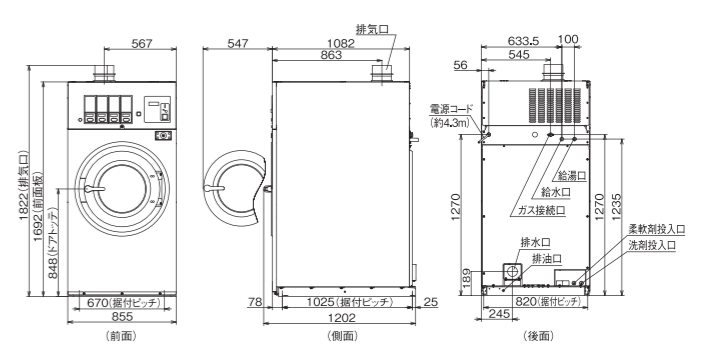

HWD-7177AGC/7177AGCO

※オゾン用給水口は、HWD-7177AGCOのみです。