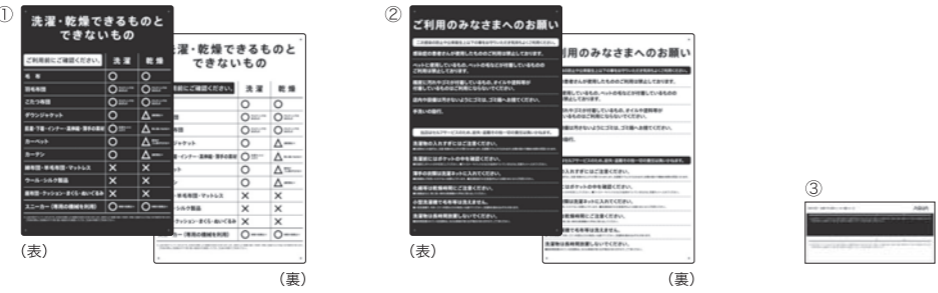

洗濯機適量パネル(HHH-P53・HHH-P54・HHH-P55)

希望小売価格 各7,000円(税抜) ●サイズ:ヨコ58×タテ28cm
ドラム式洗濯機で、1回の洗濯量の目安を伝えるパネルです。

乾燥機適量パネル(HHH-P56・HHH-P57・HHH-P58・HHH-P59)

希望小売価格 各7,000円(税抜) ●サイズ:ヨコ58×タテ28cm
ガス乾燥機の標準コースでの使用時に、1回の乾燥量の目安を伝えるパネルです。

注意パネルセット(2枚組)(HHH-P60)

希望小売価格 9,000円(税抜) ●サイズ:ヨコ28×タテ42cm
使用上の注意やお願い事項を伝えるパネルです。

- ①洗濯・乾燥のできるものとできないもの
- ②ご利用のみなさまへのお願い
- ③スニーカーランドリー未設置用隠しシール

精算機パネル(HHH-P61)

希望小売価格 7,000円(税抜) ●サイズ:ヨコ58×タテ28cm
マルチ端末機の精算方法やサービスを伝えるパネルです。