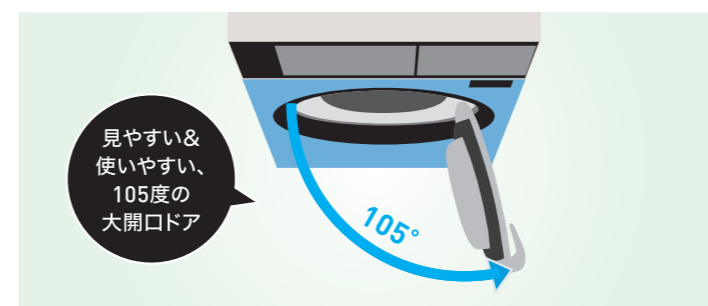

大きなゴミも詰まりにくい、大口径排水バルブ

排水口の口径が大きいAQUA独自の構造で、大きなゴミが詰まりにくく、安心です。

閉じている状態

開いている状態

洗濯物の出し入れのしやすさが向上

ランドリーカートや大きなランドリーバックなどからの洗濯物の出し入れもラクラクです。

万一の時に備えた、安心機能

WASHER