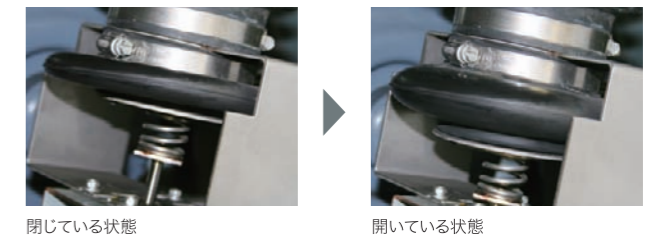

ドラム内の洗濯物の動きイメージ

ロングライフ設計

機器をより良い状態で、より長くお使いいただくために

メンテナンスフリー軸受

定期的な給油が不要です。

大きなゴミも詰まりにくい、大口径排水バルブ

排水口の口径が大きいAQUA独自の構造で、大きなゴミが詰まりにくく、安心です。

万一の時に備えた、安心機能