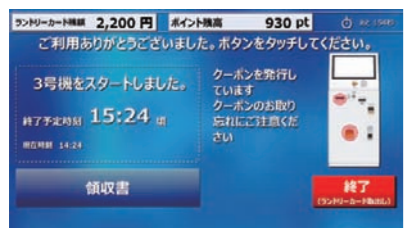

コースを選ぶ

お客様のニーズにより細やかに応えるオリジナルコースをご用意。撥水プラスコースや毛布ふんわりコースなどの中から2コースを追加できます。(オーナーページで設定)

ランドリーカード支払

現金支払

領収書発行

ランドリーカード発行など便利に使う

ランドリーカード価格で利用できたり、ポイントが取得できます。

新規ランドリーカード購入