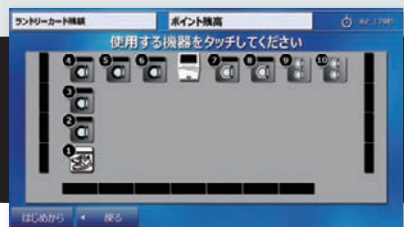

稼働情報

- 遠隔返金
- 遠隔カード発行・修正
固定客の取り込み
- 遠隔領収書発行
法人客の取り込み
- クーポン遠隔発行
リピート客確保

「お客様」は、大きな液晶パネルと音声ガイドで、使い方とても簡単！

いままでのコインランドリーにはなかったサービスが受けられ、しかも、ランドリーカードの利用ならさらにお得。スマホを使えば便利に、お得に利用できます。

使用する機器をタッチ！

洗濯・乾燥をする

4コース + 2コース