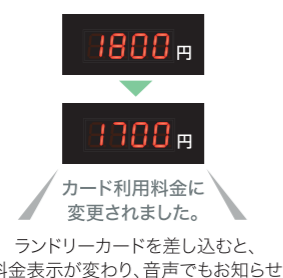

除菌すぎ 実行中に点滅

すぎ時、オゾン水を生成し、除菌を開始。除菌すぎ中は、点滅します。

柔軟剤なしボタン

柔軟剤の投入を選択できます。アレルギー性皮膚炎などで柔軟剤を使用したくない方にも配慮した、うれしい機能です。

「現金」と「ランドリーカード」のダブルプライス設定

(Cloud IoTランドリーシステム&カードコントローラー取付時)
お支払い方法(現金/ランドリーカード)によって異なる料金設定/表示が可能。お得感がアップするので、ランドリーカードユーザーの獲得も期待できます。