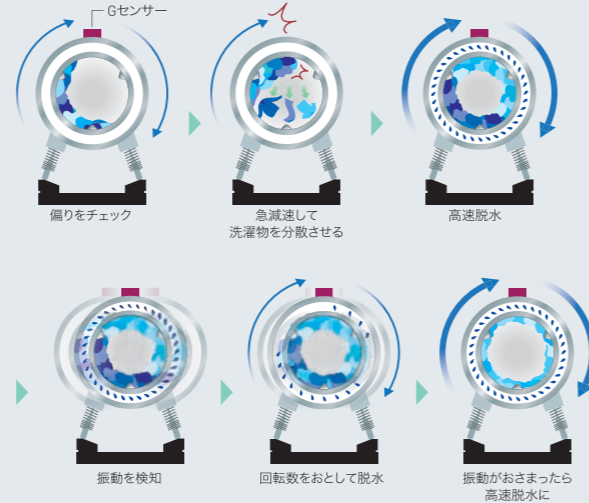

強化防振構造

NEW バランス制御 (HWD-7347AGC/7347AGCO)

NEW Gバランス制御 (HWD-7277GC/7277GCO/7177AGC/7177AGCO)

乾きムラを抑えてふっくら「熱風路ドラム」

(HWD-7347AGC/7347AGCO)

熱風が前面投入口の右上からドラム内に直接入るので、ドラム反転を加えることにより、ドラム内の隅々まで素早く熱風をいきわたらせることができるため、スピード乾燥できます。