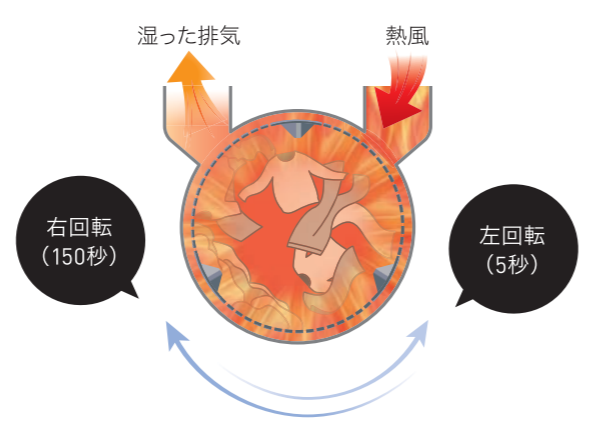

強化防振構造

NEW バランス制御 (HWD-7347AGC/7347AGCO)

NEW Gバランス制御 (HWD-7277GC/7277GCO/7177AGC/7177AGCO)

乾きムラを抑えてふっくら「熱風路ドラム」

(HWD-7347AGC/7347AGCO)

熱風が前面投入口の右上からドラム内に直接入るので、ドラム反転を加えることにより、ドラム内の隅々まで素早く熱風をいきわたらせることができるため、スピード乾燥できます。

ドラムと熱風の動き

(HWD-7277GC/7277GCO/7177AGC/7177AGCO)

熱風がドラムと外槽間を通してドラムの穴からドラム内に入るので、ドラム反転制御により、満遍なく熱を伝えやさしくふっくら仕上がります。

ドラムと熱風の動き

洗濯物の出し入れのしやすさが向上

ランドリーカートや大きなランドリーバックなどからの洗濯物の出し入れもラクラクです。

乾燥風路の点検ができる「点検窓」

乾燥風路の途中に「点検窓」を設けることで、乾燥風路の点検ができるようになりました。