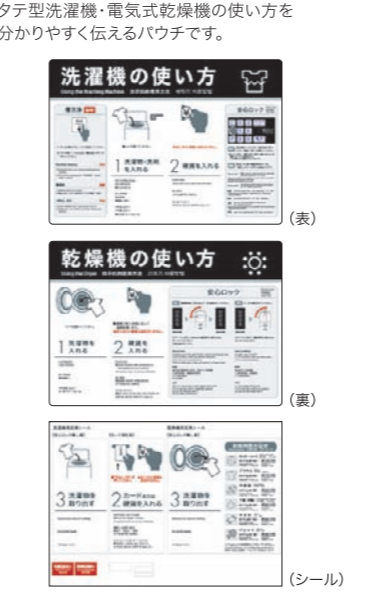

注意パネルセット(2枚組)(HHH-P60)

希望小売価格 9,000円(税抜) ●サイズ:ヨコ28×タテ42cm
使用上の注意やお願い事項を伝えるパネルです。

- ①洗濯・乾燥のできるものとできないもの
- ②ご利用のみなさまへのお願い
- ③スニーカーランドリー未設置用隠しシール

精算機パネル(HHH-P61)

希望小売価格 7,000円(税抜) ●サイズ:ヨコ58×タテ28cm
マルチ端末機の精算方法やサービスを伝えるパネルです。

カード発行機使用パネル(HHH-P62)

希望小売価格 7,000円(税抜) ●サイズ:ヨコ58×タテ28cm
マルチ端末機をカード発行機として使用する時のパネルです。

タテ型洗濯機&電気式乾燥機 使い方パウチ(HHH-P43)

希望小売価格 6,000円(税抜) ●サイズ:ヨコ42×タテ29.7cm
タテ型洗濯機・電気式乾燥機の使い方を分かりやすく伝えるパウチです。

適量シール(HHH-S51・HHH-S52・HHH-S53)