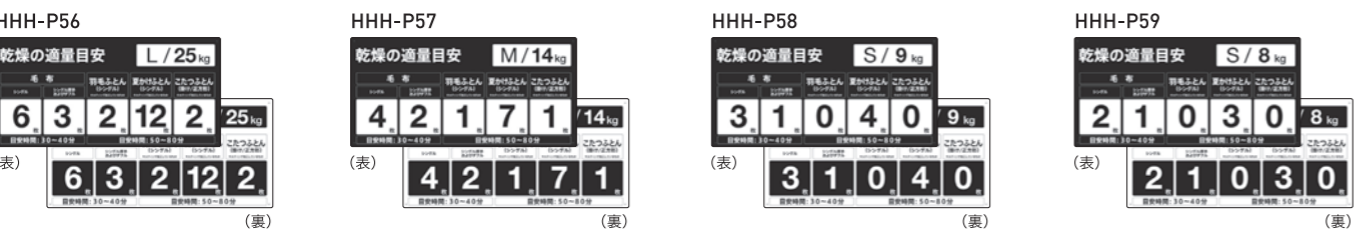

注意パネルセット(2枚組)(HHH-P60)

希望小売価格 9,000円(税抜) ●サイズ:ヨコ28×タテ42cm
使用上の注意やお願い事項を伝えるパネルです。

- ①洗濯・乾燥のできるものとできないもの
- ②ご利用のみなさまへのお願い
- ③スニーカーランドリー未設置用隠しシール