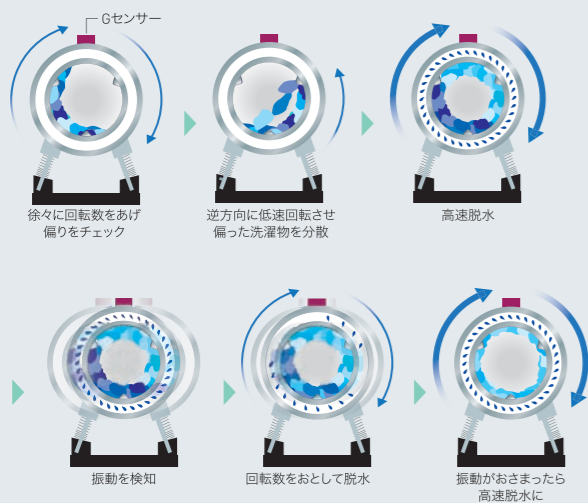

強化防振構造

NEW バランス制御 (HWD-7347AGC/7347AGCO)

NEW Gバランス制御 (HWD-7277GC/7277GCO/7177AGC/7177AGCO)

乾きムラを抑えてふっくら「熱風路ドラム」

(HWD-7347AGC/7347AGCO)

熱風が前面投入口の右上からドラム内に直接入るので、ドラム反転を加えることにより、ドラム内の隅々まで素早く熱風をいきわたらせることができるため、スピード乾燥できます。

ドラムと熱風の動き

(HWD-7277GC/7277GCO/7177AGC/7177AGCO)

熱風がドラムと外槽間を通してドラムの穴からドラム内に入るので、ドラム反転制御により、満遍なく熱を伝えやさしくふっくら仕上がります。

ドラムと熱風の動き

洗濯物の出し入れのしやすさが向上

ランドリーカートや大きなランドリーバックなどからの洗濯物の出し入れもラクラクです。

乾燥風路の点検ができる「点検窓」

乾燥風路の途中に「点検窓」を設けることで、乾燥風路の点検ができるようになりました。