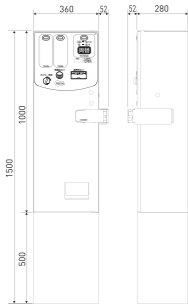

両替機 / 自動販売機

両替機能付自動販売機

スリムボディで両替機と販売機の1台2役。

本体: HHH-GEX32C-AQ(W) オープン価格*
架台: HHH-GEX32-KADAI オープン価格*

電源	単相100V 50/60Hz共用		
消費電力	待機時12W 動作時23W		
両替機能	1000円紙幣→100円硬貨 × 10枚 500円硬貨→100円硬貨 × 5枚		
収納枚数	1000円紙幣: 約430枚 500円硬貨: 約150枚	100円硬貨: 約3000枚	
販売商品数	2種類		
販売商品サイズ(mm)・収納数	幅	奥行	高さ
	55	23	102
	50	17	70
	55	32	102
外形寸法	本体: 幅360 × 奥行280 × 高さ1000mm		
	架台: 幅360 × 奥行280 × 高さ500mm		
製品質量	本体: 約40kg、架台: 約13kg		

付属シール

自動販売機

設置場所を選ばないスリムボディ。

HHH-VMG12B オープン価格*

電源	単相100V 50/60Hz共用		
消費電力	待機時8W 動作時15W		
収納枚数	100円硬貨: 約50枚		
販売商品数	2種類		
販売商品サイズ(mm)・収納数	幅	奥行	高さ
	55	23	102
	50	17	70
	50	30	70
外形寸法	幅210 × 奥行280 × 高さ1500mm		
	製品質量 約30kg