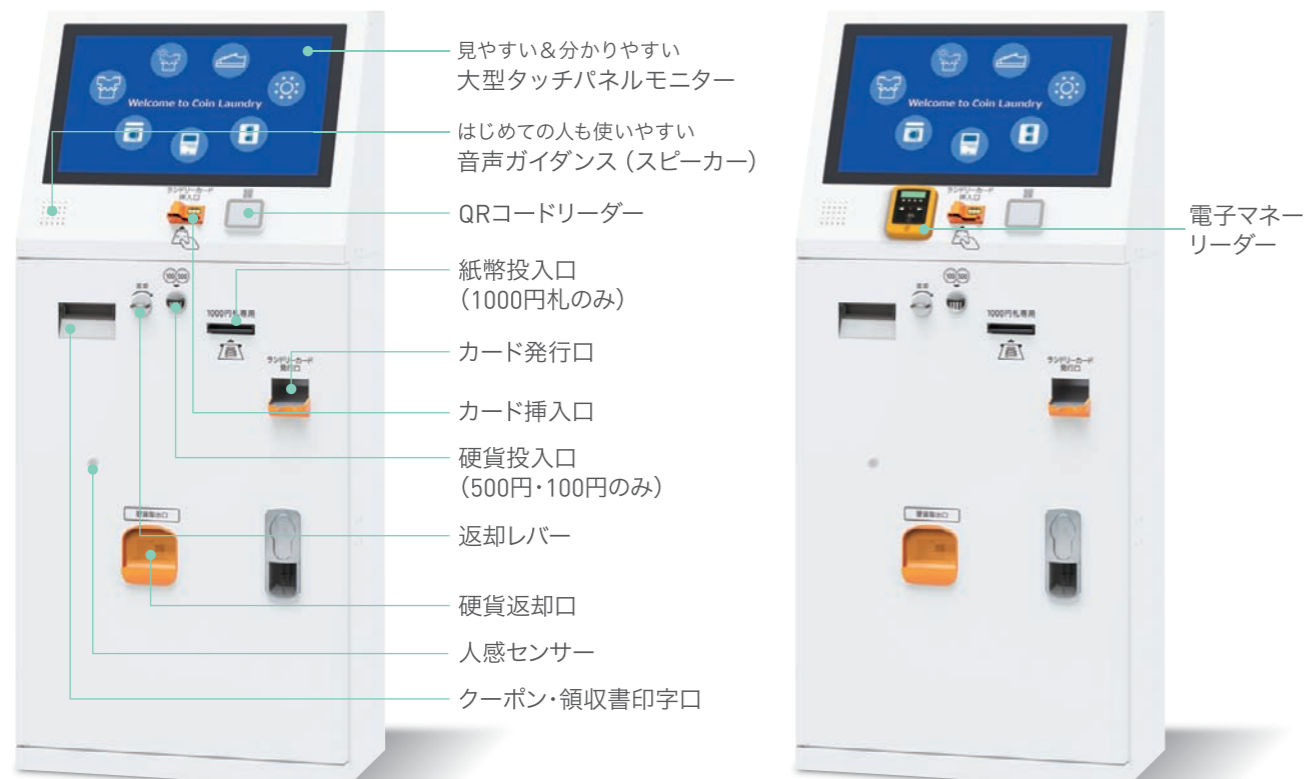

- 見やすい＆分かりやすい
大型タッチパネルモニター
- はじめての人も使いやすい
音声ガイダンス (スピーカー)
- QRコードリーダー
- 紙幣投入口
(1000円札のみ)
- カード発行口
- カード挿入口
- 硬貨投入口
(500円・100円のみ)
- 返却レバー
- 硬貨返却口
- 人感センサー
- クーポン・領収書印字口

電子マネー
リーダー

日本製 HIC-MT10(WN) NEW (WN)ホワイト
2022年12月15日発売予定