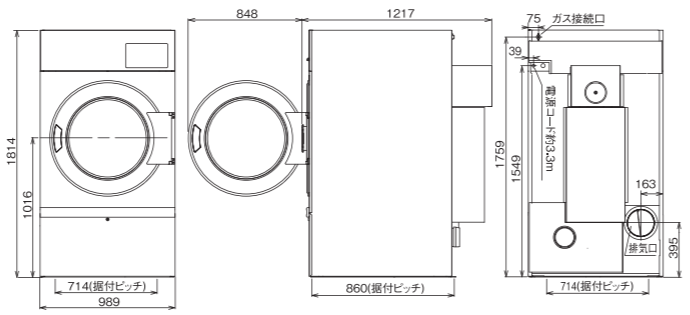

●は出荷時設定。

■寸法図(単位:mm)

HCD-6147GC/HCD-6096GC ※()は、HCD-6096GCです。

HCD-3257GC

HCD-3147GC/3087GC ※()は、HCD-3087GCです。

MCD-CK50L

HCD-3056GC

※1 左開きに交換する場合は、別売部品が必要になります。
 ※2 別売のコントロール機構完成Dで押しボタン式にも変更可能です(18ページ参照)。
 ★別売部品の取付や時間変更・料金設定などを行なう場合は、別売の「特殊ドライバー」が必要です。
 (部品コード:S-005900 希望小売価格3,500円(税抜)ハイアールジャパンセールス(株)扱い)