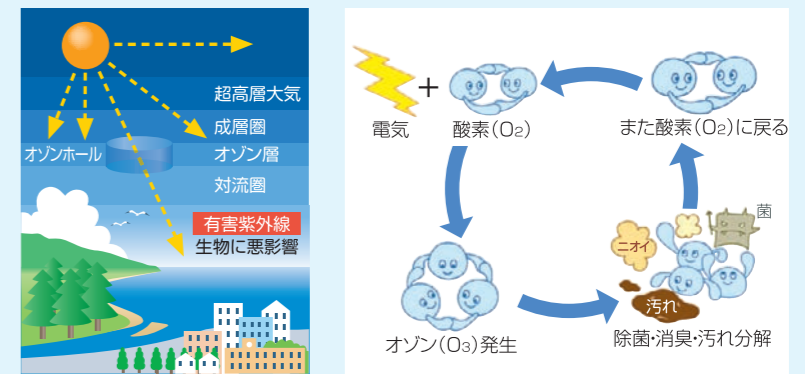

※熱に弱い衣類には使用できません。※別売の「撥水剤」と助剤ポンプキットと助剤ポンプ配線が必要です。
※HWD-7277GCO/7177AGCOは、除菌すすぎとの併用はできません。

「オゾン」は自然界では紫外線や雷の放電によって生成され、
私たちを取り巻く空気中にも微量ながら含まれています。
フッ素に次ぐ酸化力により、高い消臭・除菌・漂白(浄化)効果があり
作用後は無害な酸素にもどります。

AQUAは、当社独自の効果的かつ安全なオゾンコントロール技術
「micro ozoneテクノロジー」によって、商品やソリューションをご提供します。

オゾン(O₃)はもともとから分解！しかも、分解した後は酸素になり、環境にも優しい。

オゾン(O₃)ってどんなの？

大気に含まれる分子の一つで、分解する時に殺菌・
消臭・漂白(浄化)作用が生じ、その後は酸素になります。
地球を紫外線から守るオゾン層は有名ですが、森林
などの自然のすがすがしい空気もオゾンの働きによる
ものです。
近年では、環境問題の高まりや手軽さにより、業務用を
はじめとした、さまざまな分野でオゾンが活用されて
います。

オゾン水で除菌のしくみ

洗濯物の雑菌をオゾン水で除菌*し、いつもキレイを実現。

衣類の雑菌を除菌*する
「除菌すすぎ」

すすぎ時、水道水を電気分解して
オゾン水を生成、ドラムに投入。
洗濯物に付着している雑菌を
オゾン水で除菌します。
洗濯物のニオイのもととなる雑菌を
除菌するから、イヤなニオイの発生を
抑え、衣類はいつも爽やかです。

★HWD-7347AGC/7277GC/7177AGCは除く
*当社調べ