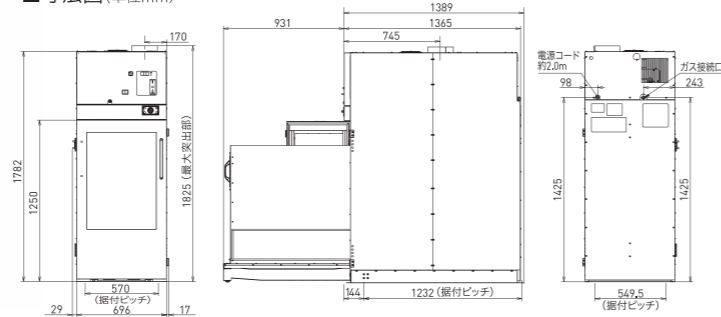

■寸法図(単位mm)