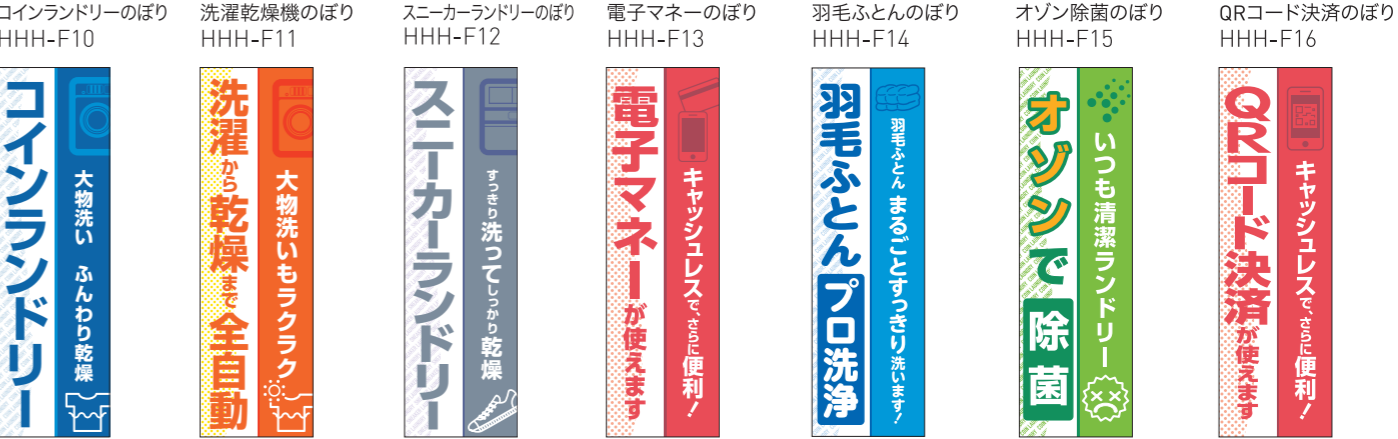

希望小売価格 各2,600円(税抜) ●サイズ:ヨコ14.8×タテ21cm, ヨコ14.8×タテ25.3cm
機器に貼って1回の目安を伝えるシールです。適量パネルと併用してご利用ください。

N0シール(HHH-S50)

希望小売価格 4,000円(税抜) ●サイズ:ヨコ36.4×タテ51.5cm
N0シール1-20

羽毛ふとん追加乾燥シール(HHH-S61)

希望小売価格 4,000円(税抜) ●サイズ:ヨコ29.7×タテ21cm
羽毛ふとん専用コースの追加乾燥をお知らせするシールです。

キャッシュレス決済対応シール(HHH-S64)

希望小売価格 5,000円(税抜) ●サイズ:ヨコ14.8×タテ42cm
マルチ端末機のキャッシュレス決済を訴求する各種シールです。

除菌・消毒済シール(HHH-S62)

希望小売価格 3,000円(税抜) ●サイズ:ヨコ29.7×タテ21cm
除菌・消毒済をお知らせするシールです。

電子マネーが使えますシール(HHH-S24)

希望小売価格 各1,500円(税抜) ●サイズ:ヨコ21×タテ29.7cm
入口ドアや窓に貼り、電子マネーの利用可能をお知らせするシールです。

アイコンプレート

希望小売価格 各3,000円(税抜) ●サイズ:ヨコ35×タテ35cm ●素材:透明アクリル

のぼり(旗のみ)

希望小売価格 各2,500円(税抜) ●布サイズ:ヨコ55×タテ180cm

Cloud IoTランドリー
マルチ端末
全自動洗濯乾燥機
全自動洗濯機
ガス乾燥機
小型ランドリー専用ユニット
スニーカーランドリー/周辺機器
コントローラー!
周辺機器
幹旋品