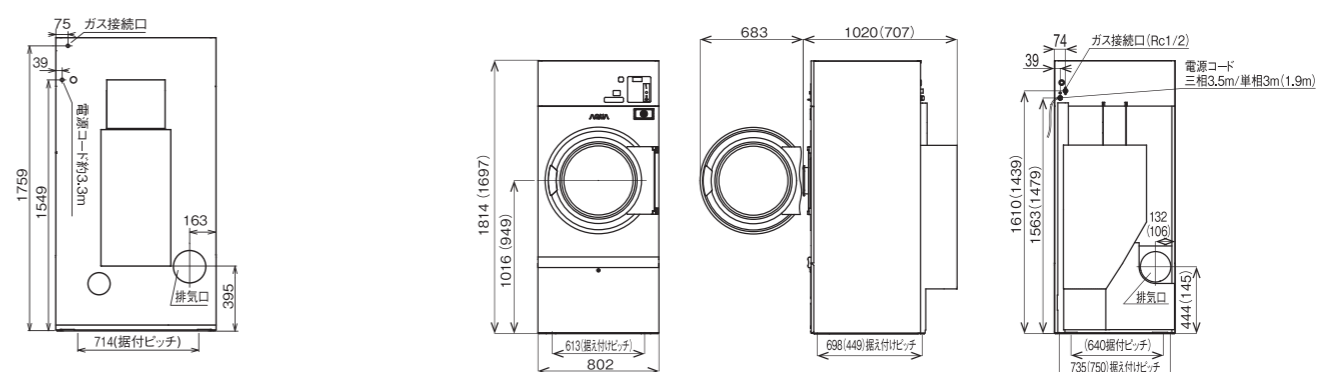

HCD-3147GC・3087GC ※( )は、HCD-3087GCです。