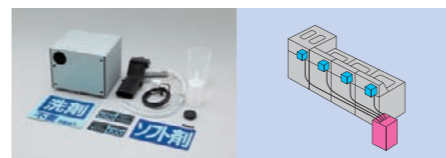

集中式洗剤自動投入器*

洗濯機複数台に、洗剤タンク1個だから、メンテナンスが簡単!!

- ●洗濯機からの電源供給で別電源は不要。
- ●既設の洗濯機コントロールカバー後面に取付け可能。
- ●吸い込みホースは最大10mまで延長可能。

外形寸法:幅125×奥行110×高さ97mm

CLD-104 部品コード(300 672 00)
希望小売価格 21,000円(税抜)
適応機種: MCW-C70L/C50L

【注意】この集中式洗剤自動投入器には、洗剤残量を検知するスイッチがついていません。洗剤切れがないように洗剤の残量を確認してください。
・吸い込みホースは付属していません。

給湯キット*

HV-2 部品コード(301 845 00)
希望小売価格 7,500円(税抜)
適応機種: MCW-C70L/C50L/W7C

50円メカ*

部品コード(301 S 8410 00300)
希望小売価格 4,000円(税抜)
適応機種: MCW-C70L/C50L/W7C

コントロール機構完成 B*

(押しボタン式変更用)
部品コード(301 0 1000 99600)
希望小売価格 5,500円(税抜)
適応機種: MCW-C70L/C50L/W7C

コントロール機構完成 C*

(押しボタン式変更用)
部品コード(305 0 1000 02100)
希望小売価格 5,000円(税抜)
適応機種: MCD-D7C

コントロール機構完成 D*

(押しボタン式変更用)
部品コード(305 0 1000 01900)
希望小売価格 10,000円(税抜)
適応機種: MCD-CK50L

ダクトセット

部品コード(305 S 1214 00100)
希望小売価格 6,000円(税抜)
適応機種: MCD-CK50L/D7C

使用料金表示プレート

200円プレート
部品コード(301 2 1746 47500)
希望小売価格 1,200円(税抜)
適応機種: MCW-C70L/C50L/W7C

300円プレート
部品コード(301 2 1746 47200)
希望小売価格 1,200円(税抜)
適応機種: MCW-C70L/C50L/W7C

400円プレート
部品コード(301 2 1746 47300)
希望小売価格 1,200円(税抜)
適応機種: MCW-C70L/C50L/W7C

500円プレート
部品コード(301 2 1746 47800)
希望小売価格 1,200円(税抜)
適応機種: MCW-C70L/C50L/W7C

※取付には、別売の「特殊ドライバー」(部品コード:S-005900 希望小売価格3,500円(税抜))が必要です。