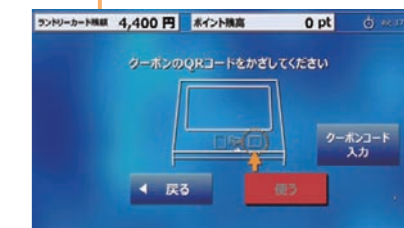

クーポン発行

会員限定クーポン

店舗ページに掲載

使用する

支払い時に「クーポンをつかう」ボタンを押す

スマホのQRコードをかざす

印字のQRコードをかざす

■Cloud IoTランドリーシステムの場合