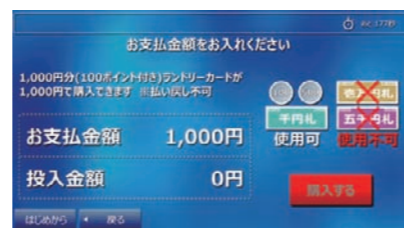

コースを選ぶ

お客様のニーズにより細やかに応えるオリジナルコースをご用意。撥水プラスコースや毛布ふんわりコースなどの中から2コースを追加できます。(オーナーページで設定)

ランドリーカード支払

現金支払

領収書発行

ランドリーカード発行など便利に使う

ランドリーカード価格で利用できたり、ポイントが取得できます。

新規ランドリーカード購入