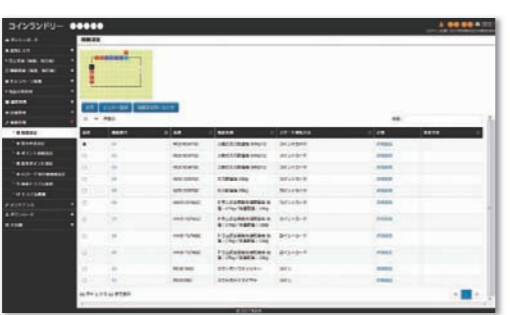

機器管理

機器のコース内容から料金まで、遠隔操作で設定できます。

- ●機器設定
- ●基本料金・運転コース設定
- ●運転コース登録
- ●基本料金設定
- ●機器トラブル履歴
- ●トラブル画面