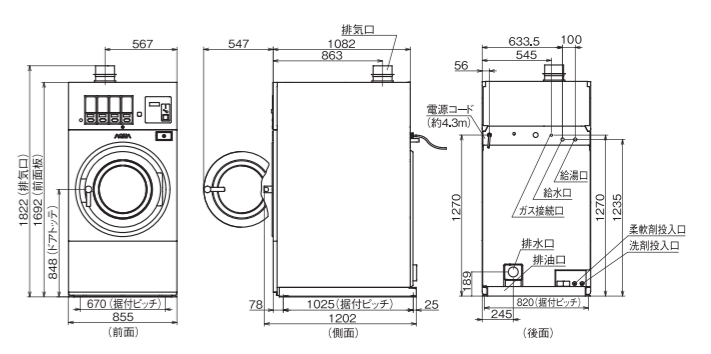

■寸法図(単位:mm)

HWD-7347AGC/7347AGCO

HWD-7277GC/7277GCO

※オンソノ用給水口は、HWD-7277GCOのみです。

HWD-7177AGC/7177AGCO

※オンソノ用給水口は、HWD-7177AGCOのみです。

*当社調べ

Superiorシリーズ/乾燥機