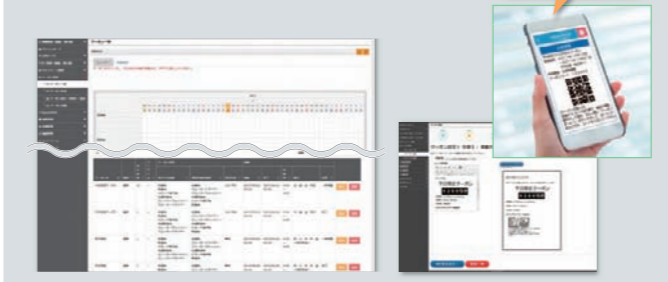

クーポン管理

- ●クーポン一覧
- ●クーポン作成
- ●クーポン発行・再発行・配信
- ●クーポン実績