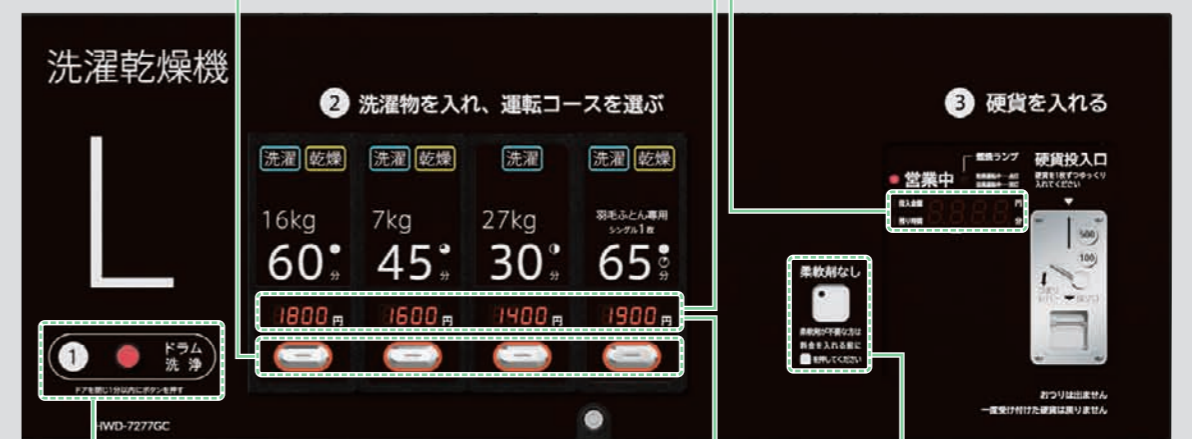

※FeLuce®は日本製鉄株式会社の商標登録です。

本体にFeLuce®を使用した上質な素材感

スタイリッシュなドアガラス

ドアハンドルのさわり心地

分かりやすく使いやすい操作部

光るコースボタン：使用可能コース、選択したコースを光ってお知らせ

大きく分かりやすいLED表示
大きなLED表示で投入金額・残時間が見やすく分かりやすい。

**運転前にクリーンアップ
ドラム洗浄機能**