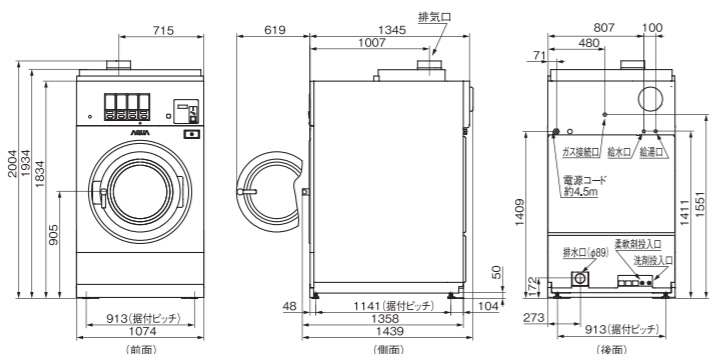

■寸法図(単位:mm)

HWD-7347AGC/7347AGCO