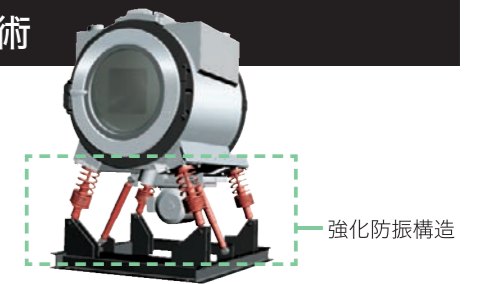

NEW Gバランス制御

ロングライフ設計

機器をより良い状態で、より長くお使いいただくために

耐久性に優れたステンレス

ドラムやドア周辺部品などの水が触れる部分にはステンレスを採用。長期間の使用でも美しさを保ち、耐久性を発揮します。

メンテナンスフリー軸受

定期的な給油が不要です。

給油不要