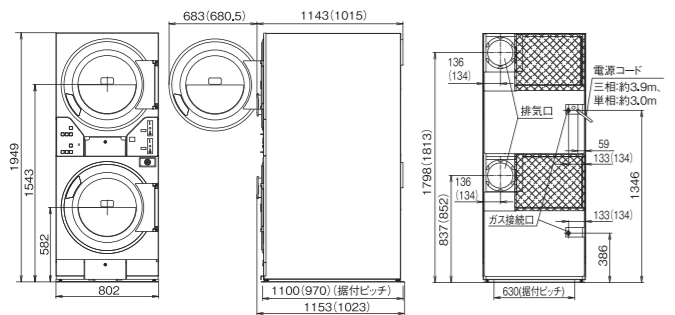

●は出荷時設定。

■寸法図(単位:mm)

HCD-6147GC/HCD-6096GC ※( )は、HCD-6096GCです。