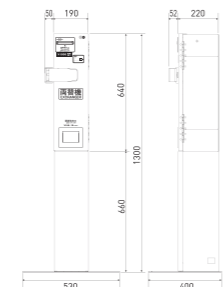

設置場所を選ばないスリムボディ。

HHH-MC11D オープン価格*

電源	単相100V 50/60Hz共用		
消費電力	待機時8.5W 動作時32.0W		
両替機能	1000円紙幣→100円硬貨 × 10枚		
収納枚数	1000円紙幣: 約480枚 100円硬貨: 約1500枚		
外形寸法	幅530 × 奥行400 × 高さ1300mm		
	製品質量 約26kg