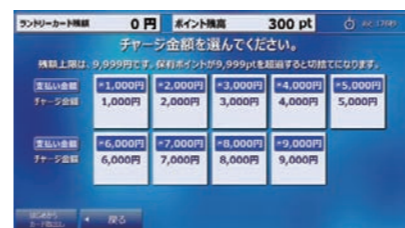

「お客様」は、大きな液晶パネルと音声ガイドで、使い方とても簡単！

いままでのコインランドリーにはなかったサービスが受けられ、しかも、ランドリーカードの利用ならさらにお得。スマホを使えば便利に、お得に利用できます。

使用する機器をタッチ！

洗濯・乾燥をする

4コース + 2コース

コースを選ぶ

お客様のニーズにより細やかに応えるオリジナルコースをご用意。撥水プラスコースや毛布ふんわりコースなどの中から2コースを追加できます。(オーナーページで設定)

ランドリーカード支払

現金支払

領収書発行

ランドリーカード発行など便利に使う

ランドリーカード価格で利用できたり、ポイントが取得できます。

新規ランドリーカード購入

チャージ(入金)

ランドリーカード残高照会

ポイント換金

両替(1,000円札対応)

洗濯終了メール (ランドリーカード) 会員登録必要

ランドリーカードがあれば… お手持の携帯やスマホに洗濯終了のメールが届きます。洗濯中は外で時間を過ごすことができます。

クーポンを発行・使用する

割引券や引換券で、お得に利用できます。

クーポン発行

会員限定クーポン

店舗ページに掲載

使用する

支払い時に「クーポンをつかう」ボタンを押す

スマホのQRコードをかざす

印字のQRコードをかざす