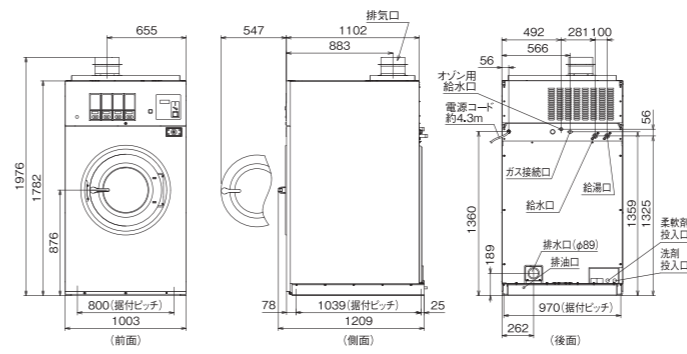

HWD-7277GC/7277GCO

※オゾン用給水口は、HWD-7277GCOのみです。