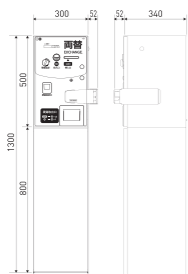

両替機 / 自動販売機

両替機能付自動販売機

スリムボディで両替機と販売機の1台2役。

本体: HHH-GEX32C-AQ(W) オープン価格*
架台: HHH-GEX32-KADAI オープン価格*

電源	単相100V 50/60Hz共用		
消費電力	待機時12W 動作時23W		
両替機能	1000円紙幣→100円硬貨 × 10枚 500円硬貨→100円硬貨 × 5枚		
収納枚数	1000円紙幣: 約430枚 500円硬貨: 約150枚	100円硬貨: 約3000枚	
販売商品数	2種類		
販売商品サイズ(mm)・収納数	幅	奥行	高さ
	55	23	102
	50	17	70
	55	32	102
外形寸法	本体: 幅360 × 奥行280 × 高さ1000mm		
	架台: 幅360 × 奥行280 × 高さ500mm		
製品質量	本体: 約40kg、架台: 約13kg		

自動販売機

設置場所を選ばないスリムボディ。

HHH-VMG12B オープン価格*

電源	単相100V 50/60Hz共用		
消費電力	待機時8W 動作時15W		
収納枚数	100円硬貨: 約50枚		
販売商品数	2種類		
販売商品サイズ(mm)・収納数	幅	奥行	高さ
	55	23	102
	50	17	70
	50	30	70
外形寸法	幅210 × 奥行280 × 高さ1500mm		
	製品質量 約30kg		

両替機

1000円紙幣と500円硬貨が両替できる。

本体: HHH-MC21C-AQ(W) オープン価格*
架台: HHH-MC21-KADAI オープン価格*

電源	単相100V 50/60Hz共用		
消費電力	待機時9W 動作時17W		
両替機能	1000円紙幣→100円硬貨 × 10枚 500円硬貨→100円硬貨 × 5枚		
収納枚数	1000円紙幣: 約430枚 500円硬貨: 約200枚	100円硬貨: 約3000枚	
外形寸法	本体: 幅300 × 奥行340 × 高さ500mm		
	架台: 幅300 × 奥行340 × 高さ800mm		
製品質量	本体: 約25kg、架台: 約19kg		

設置場所を選ばないスリムボディ。

HHH-MC11D オープン価格*

電源	単相100V 50/60Hz共用		
消費電力	待機時8.5W 動作時32.0W		
両替機能	1000円紙幣→100円硬貨 × 10枚		
収納枚数	1000円紙幣: 約480枚 100円硬貨: 約1500枚		
外形寸法	幅530 × 奥行400 × 高さ1300mm		
	製品質量 約26kg		

両替機能付自動販売機&両替機の防犯強化に。

補助ロック
右用: HHH-MT-HR
左用: HHH-MT-HL
希望小売価格 44,000円(税抜)
●製品質量: 6.0kg

HHH-ダイヤ
オープン価格*
●外形寸法: 幅560×奥行560×高さ3mm
●製品質量: 約8kg
★適応機種: HHH-MC21C-KADAI

専用洗剤&助剤 機器にあわせて開発した専用洗剤とソフターをお勧めします。

液体アタック
コインランドリー向け
(4.5L×4本入り)
HHH-SJ-ATTACK
オープン価格*
アタックは花王の商標です。

- **抗菌*** 24時間、菌の繁殖を防ぎます。
- **消臭** 汗臭・くつ下臭のニオイをしっかりと落とす。
- **洗浄** 汗・皮脂汚れをしっかりと落とす。
- **経済性** すすぎ1回、上下水道代が節約できます。

洗濯物を抗菌・抗ウイルス加工。
雑菌の繁殖を抑え、洗濯物を清潔に保ちます。
また、雑菌の繁殖によるニオイの発生を抑えます。
アクアフィニッシュ抗菌抗ウイルス剤 (10kg)
HHH-SJ-AFK
オープン価格*

- **抗菌**
- **抗ウイルス**
- **防臭効果**

※1: 試験依頼先/一般財団法人日本繊維製品品質技術センター、試験方法/JIS L1902に基づく抗菌方法/界面活性剤、抗菌部分/ドラム内の衣類、試験結果/99.0%以上。
※2: 試験依頼先/株式会社プロデクティア、試験方法/JIS L1922に基づく抗ウイルス方法/界面活性剤、試験結果/99.0%以上。