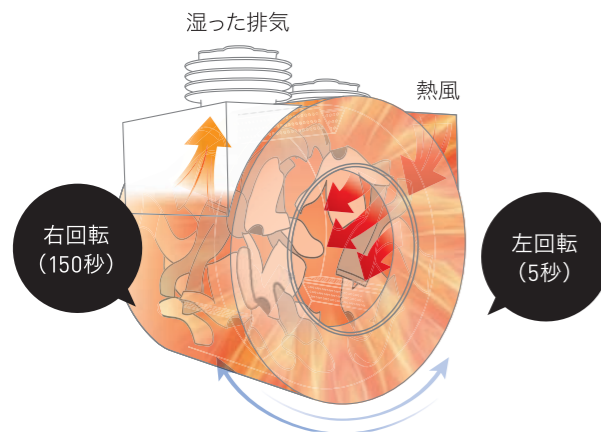

強化防振構造

NEW バランス制御 (HWD-7347AGC/7347AGCO)

NEW Gバランス制御 (HWD-7277GC/7277GCO/7177AGC/7177AGCO)

乾きムラを抑えてふっくら「熱風路ドラム」

(HWD-7347AGC/7347AGCO)

熱風が前面投入口の右上からドラム内に直接入るので、ドラム反転を加えることにより、ドラム内の隅々まで素早く熱風をいきわたらせることができるため、スピード乾燥できます。

ドラムと熱風の動き

(HWD-7277GC/7277GCO/7177AGC/7177AGCO)

熱風がドラムと外槽間を通してドラムの穴からドラム内に入るので、ドラム反転制御により、満遍なく熱を伝えやさしくふっくら仕上がります。

ドラムと熱風の動き

洗濯物の出し入れのしやすさが向上

ランドリーカートや大きなランドリーバックなどからの洗濯物の出し入れもラクラクです。

乾燥風路の点検ができる「点検窓」

乾燥風路の途中に「点検窓」を設けることで、乾燥風路の点検ができるようになりました。