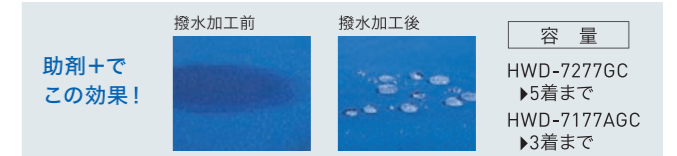

※柔軟剤成分は含まれていませんので、別売の柔軟剤と併用ください。
 ★適応機種: HWD-7347AGC/7277GC/7177AGC

コウソプラス(酵素助剤・10kg)
 HHH-コウソプラス
 希望小売価格 11,000円(税抜)

撥水剤(撥水助剤・16kg)
 HHH-ハッスイザイ
 希望小売価格 20,700円(税抜)

★適応機種: 大型洗濯乾燥機・大型洗濯機 別売の助剤ポンプキットが必要

★適応機種: HWD-7277GC/7277GCO/7177AGC/7177AGCO 別売の助剤ポンプキットが必要
 ★HWD-7277GCO/7177AGCOは、除菌すすぎとの併用はできません。