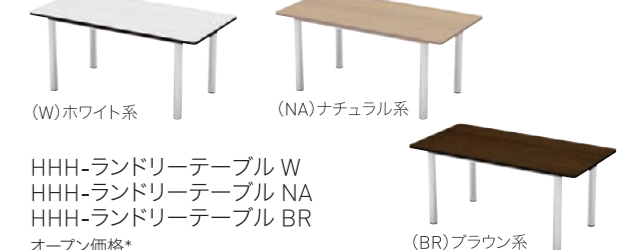

ランドリーテーブル

テーブルの下にランドリーカートがピッタリ収まるのでスッキリした店舗になります。

HHH-ランドリーテーブル W
HHH-ランドリーテーブル NA
HHH-ランドリーテーブル BR
オープン価格* (BR) ブラウン系
●外形寸法:幅1800×奥行900×高さ800mm ●製品質量:約38kg ●入数:1台
●天板:抗菌仕様、指紋が目立たない非光沢仕様、ソフトエッジ加工、コーナーR付
●脚:高さ調整機能付