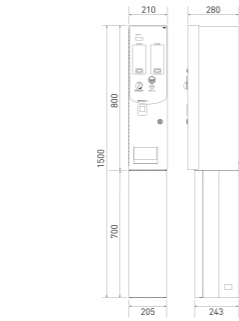

付属シール

両替機

1000円紙幣と500円硬貨が両替できる。

本体: HHH-MC21C-AQ(W) オープン価格*
架台: HHH-MC21-KADAI オープン価格*

電源	単相100V 50/60Hz共用		
消費電力	待機時9W 動作時17W		
両替機能	1000円紙幣→100円硬貨 × 10枚 500円硬貨→100円硬貨 × 5枚		
収納枚数	1000円紙幣: 約430枚 500円硬貨: 約200枚	100円硬貨: 約3000枚	
外形寸法	本体: 幅300 × 奥行340 × 高さ500mm		
	架台: 幅300 × 奥行340 × 高さ800mm		
製品質量	本体: 約25kg、架台: 約19kg