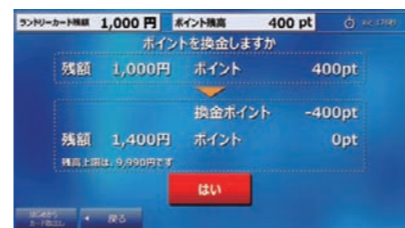

「お客様」は、大きな液晶パネルと音声ガイドで、使い方とても簡単！

いままでのコインランドリーにはなかったサービスが受けられ、しかも、ランドリーカードの利用ならさらにお得。スマホを使えば便利に、お得に利用できます。

使用する機器をタッチ！

洗濯・乾燥をする

4コース + 2コース

コースを選ぶ

お客様のニーズにより細やかに応えるオリジナルコースをご用意。撥水プラスコースや毛布ふんわりコースなどの中から2コースを追加できます。(オーナーページで設定)

ランドリーカード支払

現金支払

領収書発行

ランドリーカード発行など便利に使う

ランドリーカード価格で利用できたり、ポイントが取得できます。

新規ランドリーカード購入

チャージ(入金)

ランドリーカード残高照会

ポイント換金

両替(1,000円札対応)

洗濯終了メール (ランドリーカード) 会員登録必要

ランドリーカードがあれば… お手持の携帯やスマホに洗濯終了のメールが届きます。洗濯中は外で時間を過ごすことができます。

クーポンを発行・使用する

割引券や引換券で、お得に利用できます。

クーポン発行

会員限定クーポン

店舗ページに掲載

使用する

支払い時に「クーポンをつかう」ボタンを押す

スマホのQRコードをかざす

印字のQRコードをかざす