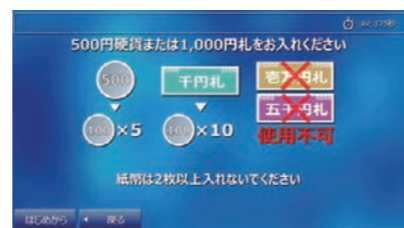

両替(1,000円札対応)

洗濯終了メール (ランドリーカード) 会員登録必要

ランドリーカードがあれば… お手持の携帯やスマホに洗濯終了のメールが届きます。洗濯中は外で時間を過ごすことができます。