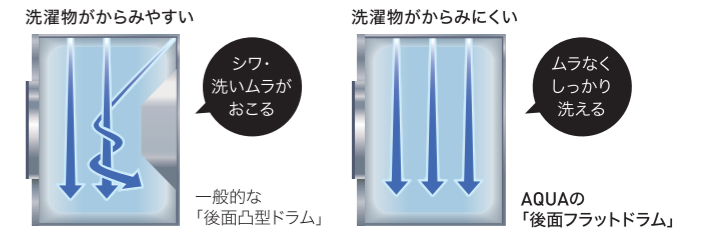

ドラムと熱風の動き

(HWD-7277GC/7277GCO/7177AGC/7177AGCO)

熱風がドラムと外槽間を通してドラムの穴からドラム内に入るので、ドラム反転制御により、満遍なく熱を伝えやさしくふっくら仕上がります。

ドラムと熱風の動き

洗濯物の出し入れのしやすさが向上

ランドリーカートや大きなランドリーバックなどからの洗濯物の出し入れもラクラクです。

乾燥風路の点検ができる「点検窓」

乾燥風路の途中に「点検窓」を設けることで、乾燥風路の点検ができるようになりました。

「現金」と「ランドリーカード」のダブルプライス設定

(Cloud IoTランドリーシステム&カードコントローラー取付時)

お支払い方法(現金/ランドリーカード)によって異なる料金設定/表示が可能。お得感がアップするので、ランドリーカードユーザーの獲得も期待できます。

布からみ・洗いムラを抑える「後面フラットドラム」

後面フラットドラムの採用で、ドラム内で洗濯物がからまりあうのを抑えます。布からみが起こりにくいで乾燥効率がよくなり、シワや洗いムラを抑えてキレイに仕上がります。

ドラム内の洗濯物の動きイメージ

ロングライフ設計

機器をより良い状態で、より長くお使いいただくために

メンテナンスフリー軸受

定期的な給油が不要です。

大きなゴミも詰まりにくい、大口径排水バルブ

排水口の口径が大きいAQUA独自の構造で、大きなゴミが詰まりにくく、安心です。

万一の時に備えた、安心機能