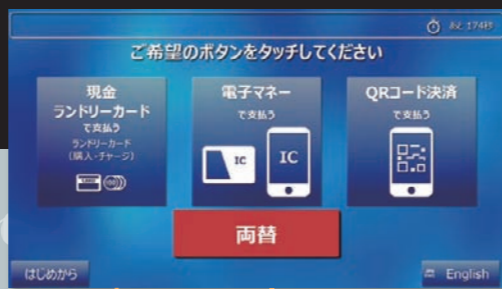

稼働情報

- 遠隔返金
- 遠隔カード発行・修正
固定客の取り込み
- 遠隔領収書発行
法人客の取り込み
- クーポン遠隔発行
リピート客確保

「お客様」は、大きな液晶パネルと音声ガイドで、使い方とても簡単！

いままでのコインランドリーにはなかったサービスが受けられ、しかも、ランドリーカードの利用ならさらにお得。スマホを使えば便利に、お得に利用できます。

使用する機器をタッチ！

洗濯・乾燥をする

4コース + 2コース