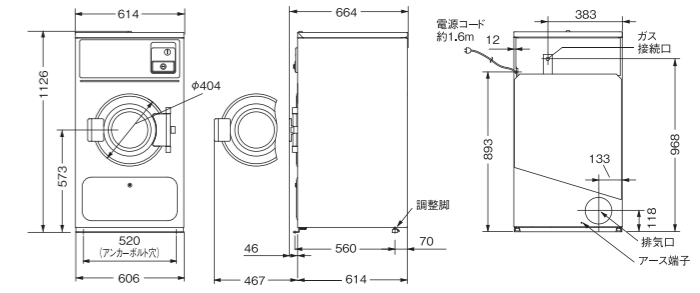

●は出荷時設定。

■寸法図(単位:mm)

HCD-6147GC/HCD-6096GC ※()は、HCD-6096GCです。

HCD-3257GC

HCD-3147GC/3087GC ※()は、HCD-3087GCです。

MCD-CK50L

HCD-3056GC

※1 左開きに交換する場合は、別売部品が必要になります。
 ※2 別売のコントロール機構完成Dで押しボタン式にも変更可能です(18ページ参照)。
 ★別売部品の取付や時間変更・料金設定などを行なう場合は、別売の「特殊ドライバー」が必要です。
 (部品コード:S-005900 希望小売価格3,500円(税抜)ハイアールジャパンセールス(株)扱い)