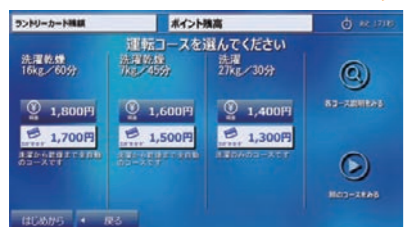

稼働情報

- 遠隔返金
- 遠隔カード発行・修正
固定客の取り込み
- 遠隔領収書発行
法人客の取り込み
- クーポン遠隔発行
リピート客確保

「お客様」は、大きな液晶パネルと音声ガイドで、使い方とても簡単！

いままでのコインランドリーにはなかったサービスが受けられ、しかも、ランドリーカードの利用ならさらにお得。スマホを使えば便利に、お得に利用できます。

使用する機器をタッチ！

洗濯・乾燥をする

4コース + 2コース