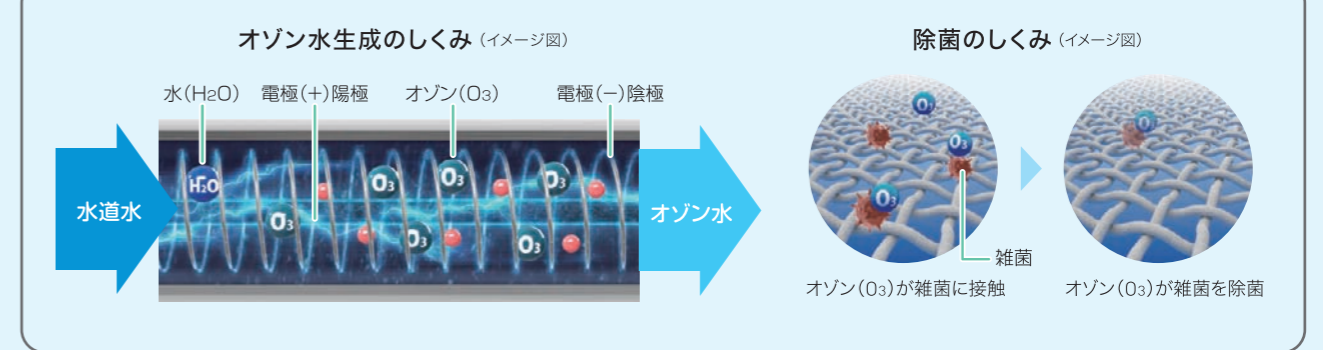

※熱に弱い衣類には使用できません。※別売の「撥水剤」と助剤ポンプキットと助剤ポンプ配線が必要です。
※HWD-7277GCO/7177AGCOは、除菌すすぎとの併用はできません。

「オゾン」は自然界では紫外線や雷の放電によって生成され、
私たちを取り巻く空気中にも微量ながら含まれています。
フッ素に次ぐ酸化力により、高い消臭・除菌・漂白(浄化)効果があり
作用後は無害な酸素にもどります。

AQUAは、当社独自の効果的かつ安全なオゾンコントロール技術
「micro ozoneテクノロジー」によって、商品やソリューションをご提供します。

オゾン(O₃)はもともとから分解！しかも、分解した後は酸素になり、環境にも優しい。

オゾン(O₃)ってどんなの？

大気に含まれる分子の一つで、分解する時に殺菌・
消臭・漂白(浄化)作用が生じ、その後は酸素になります。
地球を紫外線から守るオゾン層は有名ですが、森林
などの自然のすがすがしい空気もオゾンの働きによる
ものです。
近年では、環境問題の高まりや手軽さにより、業務用を
はじめとした、さまざまな分野でオゾンが活用されて
います。

オゾン水で除菌のしくみ

洗濯物の雑菌をオゾン水で除菌*し、いつもキレイを実現。

衣類の雑菌を除菌*する
「除菌すすぎ」

すすぎ時、水道水を電気分解して
オゾン水を生成、ドラムに投入。
洗濯物に付着している雑菌を
オゾン水で除菌します。
洗濯物のニオイのもととなる雑菌を
除菌するから、イヤなニオイの発生を
抑え、衣類はいつも爽やかです。

★HWD-7347AGC/7277GC/7177AGCは除く
*当社調べ