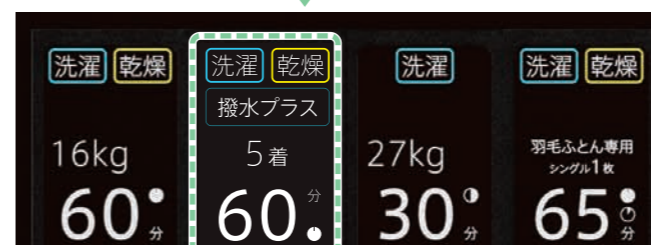

洗濯乾燥7kgを
撥水プラスに変更した場合

※差し換えるコースシートは、透明窓に色移りしない素材を使用するか、ラミネート加工等をしてください。