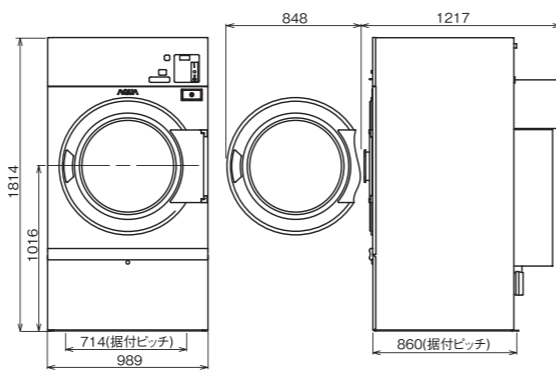

HCD-3257GC