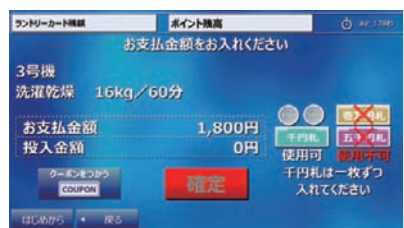

コースを選ぶ

お客様のニーズにより細やかに応えるオリジナルコースをご用意。撥水プラスコースや毛布ふんわりコースなどの中から2コースを追加できます。(オーナーページで設定)

ランドリーカード支払

現金支払

領収書発行

ランドリーカード発行など便利に使う

ランドリーカード価格で利用できたり、ポイントが取得できます。

新規ランドリーカード購入