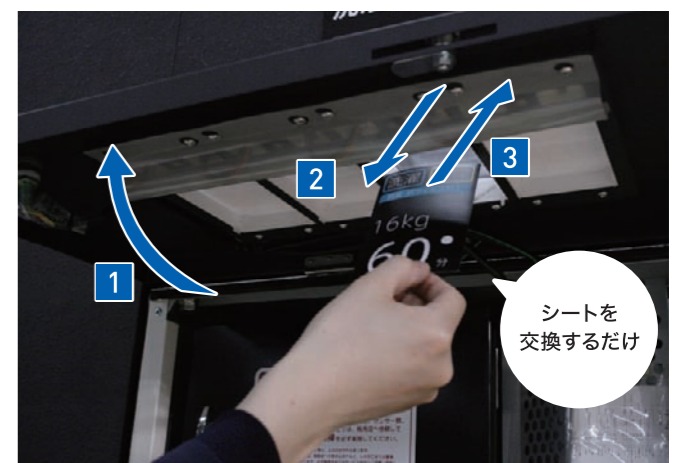

前面板を開け、コースシートを交換するだけで
コース名が簡単に変更できます。