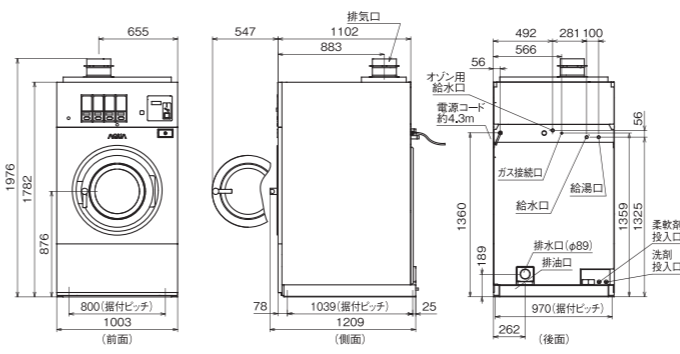

HWD-7277GC/7277GCO

※オンソノ用給水口は、HWD-7277GCOのみです。