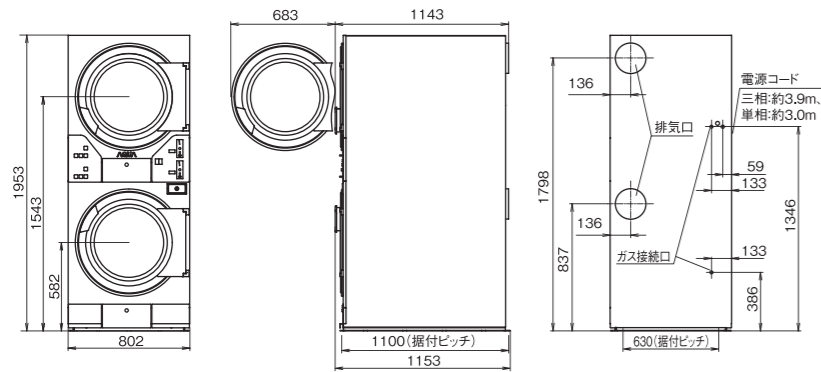

■寸法図(単位mm)

HCD-6147GC