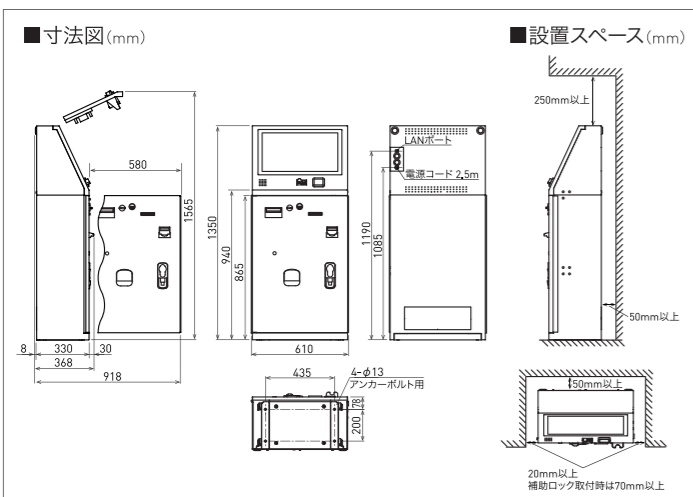

品番	HIC-MT10(WN)	HIC-MT10(WN)D
希望小売価格(税抜)	1,890,000円*	2,090,000円*
電源	単相100V (50/60Hz共用)	
消費電力	65W(電熱装置除く)	
電熱装置	139W	
画面サイズ	21.5インチ タッチパネル機能搭載	
両替機能	1000円札→100円硬貨×10枚、500円硬貨→100円硬貨×5枚	
使用金種	硬貨:100円・500円、紙幣:1000円	
釣銭金種	硬貨:100円	
収納枚数	カード:100枚	1000円札:約500枚 500円硬貨:約300枚 100円硬貨:約3,000枚
プリンタ用紙	紙幅80mm×外形80mm、軸芯:内径12mm、外径18mm 推奨:エプソン製 TPR080-80	
スピーカー出力	2.0W	
動作環境	温度 0~40℃、湿度 10~80% (結露しないこと)	
外形寸法	幅604×奥行368×高さ1350mm	
製品質量	約90kg	約91kg

*5年間の保証料金を含む。保証内容については裏面をご覧ください。

お客様の固定化に効果を発揮ランドリーカード

- 硬貨不要 チャージ(入金)方式
- 固定客増 機器使用時やチャージでポイントが貯まる
- 会員登録で顧客管理
- キャンペーンなどをメールでお知らせ お客様の利用頻度アップ

カードの劣化・不良が起こりにくい非接触式ICカードを採用。

カード裏面には、会員登録用のQRコードと店舗機器の空き状況チェック用のQRコードを印字。会員登録から空き状況調べまで、これ1枚で対応できます。

◆QRコード®は、株式会社デンソーウェーブの登録商標です。