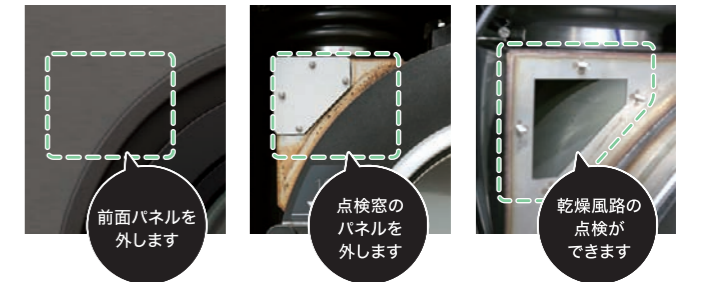

ドラムと熱風の動き

(HWD-7277GC/7277GCO/7177AGC/7177AGCO)

熱風がドラムと外槽間を通してドラムの穴からドラム内に入るので、ドラム反転制御により、満遍なく熱を伝えやさしくふっくら仕上がります。

ドラムと熱風の動き

洗濯物の出し入れのしやすさが向上

ランドリーカートや大きなランドリーバックなどからの洗濯物の出し入れもラクラクです。

乾燥風路の点検ができる「点検窓」

乾燥風路の途中に「点検窓」を設けることで、乾燥風路の点検ができるようになりました。