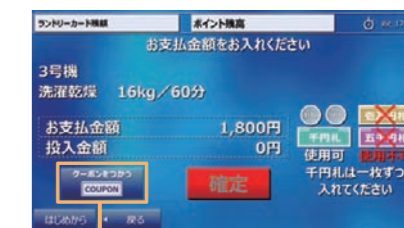

クーポン発行

会員限定クーポン

店舗ページに掲載

使用する

支払い時に「クーポンをつかう」ボタンを押す

スマホのQRコードをかざす

印字のQRコードをかざす

■Cloud IoTランドリーシステムの場合