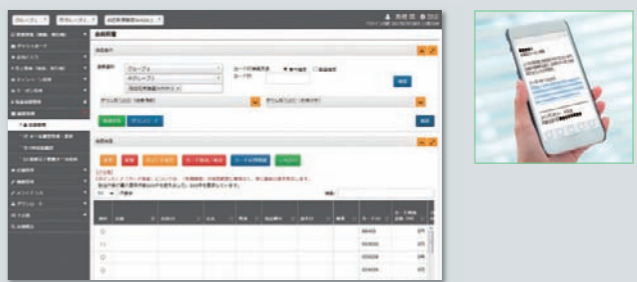

顧客管理

- ●会員管理
- ●メール雛形作成・変更
- ●DM送信履歴
- ●登録完了依頼メール配信