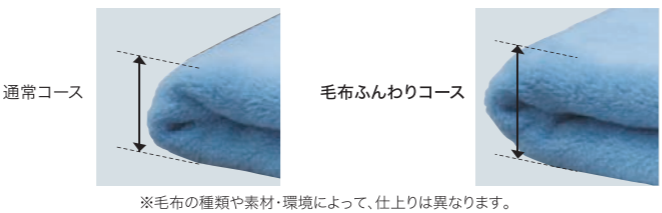

毛布ふんわりコース

仕上りに差が出る、オリジナルコース。
ご利用の多い毛布の洗濯乾燥にオリジナルコースをご用意。
ふっくら&ふんわり、心地よい肌ざわりに仕上がります。

容量 HWD-7277GC/7277GCO ▶シングルサイズ5枚まで
HWD-7177AGC/7177AGCO ▶シングルサイズ3枚まで
※HWD-7277GCO/7177AGCOは、除菌すすぎとの併用はできません。