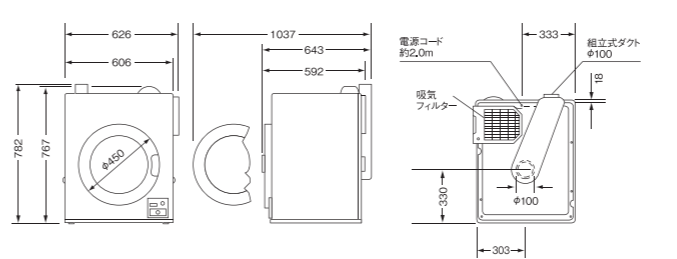

●は出荷時設定。

■寸法図(単位:mm)

HCD-6147GC/HCD-6096GC ※()は、HCD-6096GCです。

HCD-3257GC

HCD-3147GC/3087GC ※()は、HCD-3087GCです。

MCD-CK50L

HCD-3056GC

※1 左開きに交換する場合は、別売部品が必要になります。
 ※2 別売のコントロール機構完成Dで押しボタン式にも変更可能です(18ページ参照)。
 ★別売部品の取付や時間変更・料金設定などを行なう場合は、別売の「特殊ドライバー」が必要です。
 (部品コード:S-005900 希望小売価格3,500円(税抜)ハイアールジャパンセールス(株)扱い)