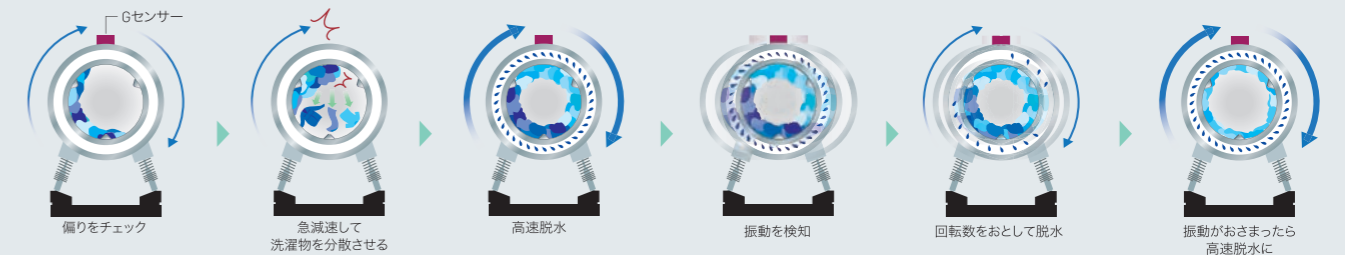

布からみ・洗いムラを抑える「後面フラットドラム」

後面フラットドラムの採用で、ドラム内で洗濯物がからまりあうのを抑えます。布からみが起こりにくいので乾燥効率よくなり、シワや洗いムラを抑えてキレイに仕上がります。

ドラム内の洗濯物の動きイメージ

洗濯物がからみやすい

洗濯物がからみにくい

振動を抑制して耐久性アップ「Gバランス制御」技術

ドラムの揺れを検知して、適切なドラム回転制御で振動を大幅に抑制。

ドラムの揺れを検知するGセンサーを採用。立ち上がり時だけでなく高速回転時も揺れを検知して回転をコントロールすることで、振動の大幅な抑制を実現。さらに、強化防振構造により、高速脱水と静音運転を可能にしました。高速脱水により乾燥時間を短縮できるから、ランニングコストも抑えられます。

NEW Gバランス制御

ロングライフ設計

機器をより良い状態で、より長くお使いいただくために

耐久性に優れたステンレス

ドラムやドア周辺部品などの水が触れる部分にはステンレスを採用。長期間の使用でも美しさを保ち、耐久性を発揮します。

メンテナンスフリー軸受

定期的な給油が不要です。

給油不要