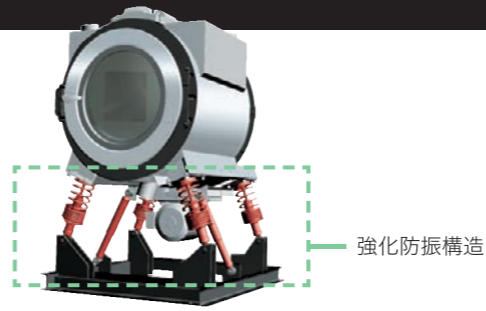

強化防振構造

NEW バランス制御 (HWD-7347AGC/7347AGCO)

NEW Gバランス制御 (HWD-7277GC/7277GCO/7177AGC/7177AGCO)

乾きムラを抑えてふっくら「熱風路ドラム」

(HWD-7347AGC/7347AGCO)

熱風が前面投入口の右上からドラム内に直接入るので、ドラム反転を加えることにより、ドラム内の隅々まで素早く熱風をいきわたらせることができるため、スピード乾燥できます。