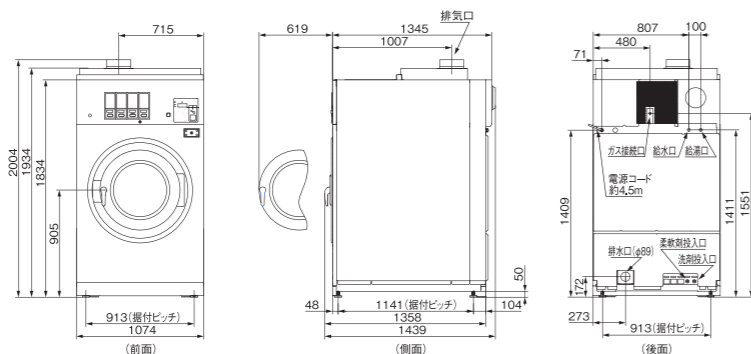

■寸法図(単位:mm)

HWD-7347AGC/7347AGCO