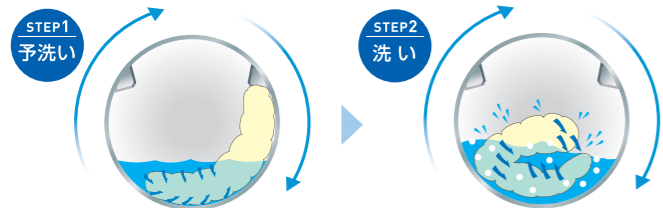

ドラム内の洗濯物の動きイメージ

ロングライフ設計

機器をより良い状態で、より長くお使いいただくために

メンテナンスフリー軸受

定期的な給油が不要です。

大きなゴミも詰まりにくい、大口径排水バルブ

排水口の口径が大きいAQUA独自の構造で、大きなゴミが詰まりにくく、安心です。

万一の時に備えた、安心機能

安心して洗濯乾燥機をご使用いただくために。AQUAの業務用ガス機器はすべて、一般財団法人日本ガス機器検査協会の形式認証(JIA形式認証)を取得しています。さらに、JIA防火性能評定の試験基準にも適合しているため、防火の観点から可燃物とされる壁とのすき間をあげずに設置が可能です。

集客力向上にも効果を発揮！オリジナルコース

羽毛ふとん専用コース

特許出願中

ふっくら

プロ洗浄で、羽毛ふとんをまるごとすっきり。
「羽毛ふとん専用コース」で羽毛ふとんの中まで
洗浄し乾燥できます。

水を染み込ませる

予洗いにより羽毛ふとんに水を染み込ませ
洗い時に洗濯液を浸透しやすくします。

もみ洗い

「標準」よりドラムの回転数を上げて洗うこと
により、羽毛ふとんをしっかりともみ洗います。

ダニ 99.9%死滅
試験依頼先：株式会社ビオアール / 試験方法：テープに貼り付けた供試ダニを羽毛ふとんの中に
10箇所設置し大型乾燥機で約30分乾燥 / 測定方法：24時間後の死滅したダニの数を計測

ダニアレルゲン 97.1%除去
試験依頼先：株式会社ビオスタ / 試験方法：羽毛ふとん(サイズ 20cm×20cm)の中綿部にダニアレル
ゲンを散布した汚染布団を、羽毛ふとんに縫い付けて洗濯 / 測定方法：サンドイッチELISA法による